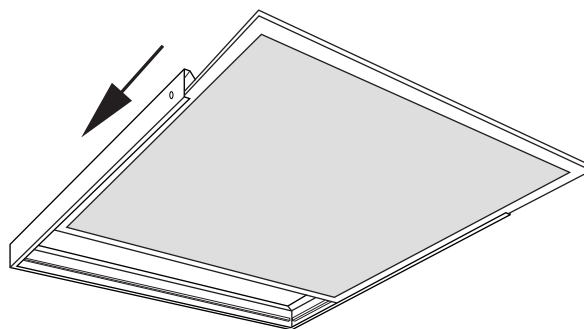

Dimensions

Les produits présentés dans les documents, offres commerciales, catalogues ou fiches techniques sont soumis à modification sans préavis.
Les caractéristiques ne deviennent contractuelles qu'après accord écrit de la direction de MIIDEX LIGHTING.