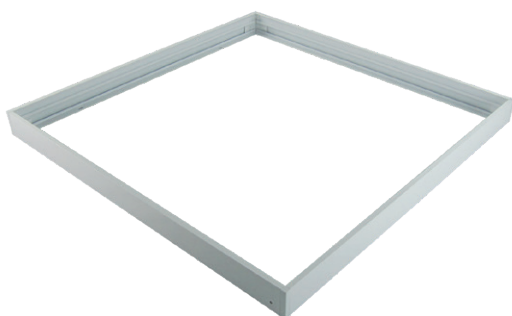

### KIT SAILLIE POUR PLAFONNIER 600x600

### BLANC AUTOMATIQUE

Ref. 739810

Produit : Kit Saillie pour Plafonnier 600x600

Finition : Blanc (RAL 9003)

Dimensions (L x L x H): 600 x 600 x 43 mm

Emballage : Blister

EAN : 3701124416360

Poids net : 0,452 kg