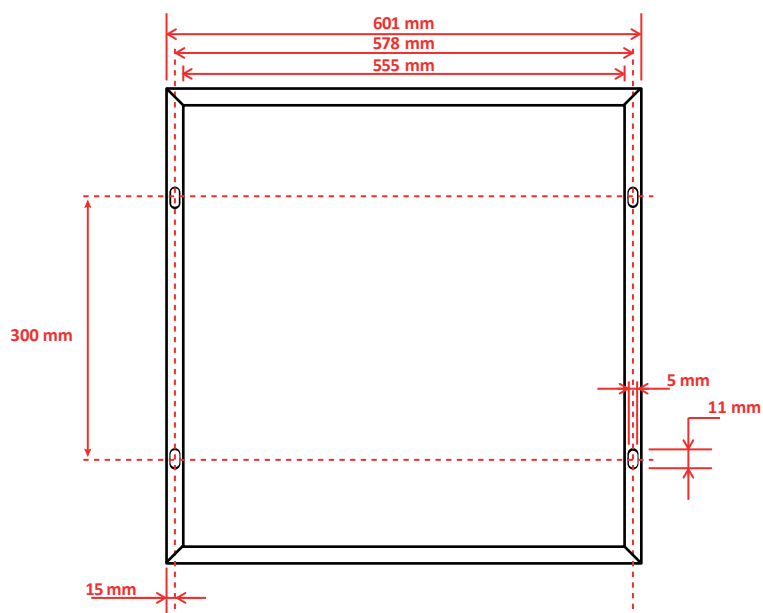

Dimensions

Les produits présentés dans les documents, offres commerciales, catalogues ou fiches techniques sont soumis à modification sans préavis.
Les caractéristiques ne deviennent contractuelles qu'après accord écrit de la direction de MIIDEX LIGHTING.