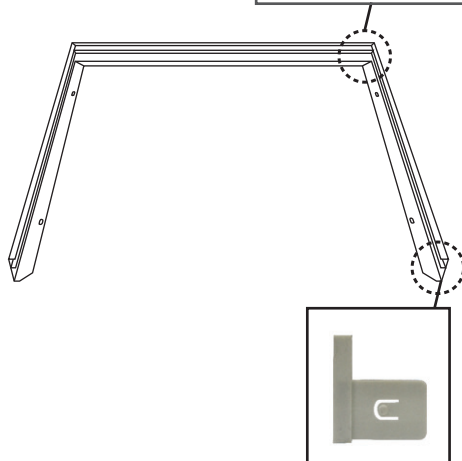

Dimensions

Les produits présentés dans les documents, offres commerciales, catalogues ou fiches techniques sont soumis à modification sans préavis.
Les caractéristiques ne deviennent contractuelles qu'après accord écrit de la direction de MIIDEX LIGHTING.