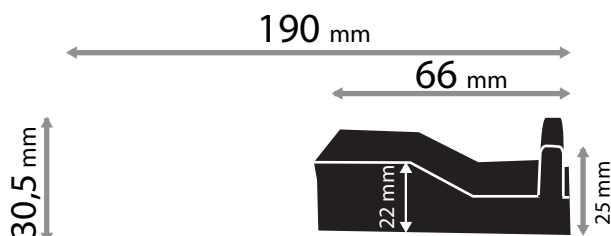

BOITIER AUTOMATIQUE + BORNIER 230V CL2

REF : 739921

Ref. 739921

Produit : Boitier automatique + bornier 230V CL2

Rapide : Connection des câbles en 3 secondes (versus 2 minutes sur ancien)

Montage sans tournevis : Connecteur rapide intégré

Montage facile : Toutes les pièces sont mobiles

Classe II : Protection de la douille, du connecteur

Stable : Les pièces se fixent lors de la fermeture du sucre

Pontage simple : Le connecteur rapide a deux entrées pour un montage série ou parallèle

Solide : IK08

Sécurisé : Pas d'arrachement accidentel des câbles possibles, câble fixé en entrée et sortie en sucre fermé

Compact : 66 mm de longueur

Section câble admissible : 0.5 mm² à 2.5 mm²

Poids Net : 0,042 Kg