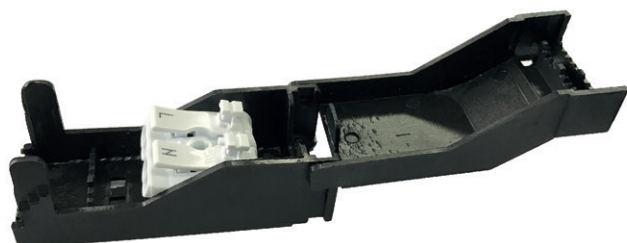

BOITIER AUTOMATIQUE + BORNIER 230V CL2

REF : 739921

Ref. 739921

Produit : Boitier automatique + bornier 230V CL2

Rapide : Connection des câbles en 3 secondes (versus 2 minutes sur ancien)

Montage sans tournevis : Connecteur rapide intégré

Montage facile : Toutes les pièces sont mobiles

Classe II : Protection de la douille, du connecteur

Stable : Les pièces se fixent lors de la fermeture du sucre

Pontage simple : Le connecteur rapide a deux entrées pour un montage série ou parallèle

Solide : IK08

Sécurisé : Pas d'arrachement accidentel des câbles possibles, câble fixé en entrée et sortie en sucre fermé

Compact : 66 mm de longueur

Section câble admissible : 0.5 mm² à 2.5 mm²

Poids Net : 0,042 Kg

DOUBLE CONNECTION CLIPSABLE POUR MONTAGE EN SÉRIE (sans outils)

PIÈCE AMOVIBLE MANIPULATION FACILE

Les produits présentés dans les documents, offres commerciales, catalogues ou fiches techniques sont soumis à modification sans préavis. Les caractéristiques ne deviennent contractuelles qu'après accord écrit de la direction de MIIDEX.