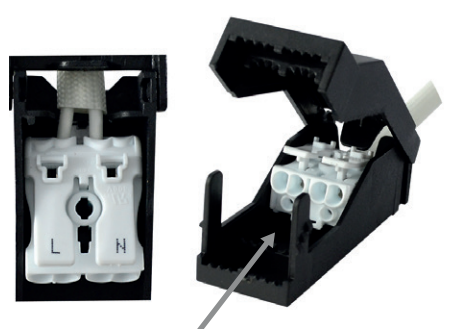

BOITIER AUTOMATIQUE + BORNIER 230V CL2

REF : 739921

Ref. 739921

Produit : Boitier automatique + bornier 230V CL2

Rapide : Connection des câbles en 3 secondes (versus 2 minutes sur ancien)

Montage sans tournevis : Connecteur rapide intégré

Montage facile : Toutes les pièces sont mobiles

Classe II : Protection de la douille, du connecteur

Stable : Les pièces se fixent lors de la fermeture du sucre

Pontage simple : Le connecteur rapide a deux entrées pour un montage série ou parallèle

Solide : IK08

Sécurisé : Pas d'arrachement accidentel des câbles possibles, câble fixé en entrée et sortie en sucre fermé

Compact : 66 mm de longueur

Section câble admissible : 0.5 mm² à 2.5 mm²

Poids Net : 0,042 Kg

DOUBLE CONNECTION CLIPSABLE POUR MONTAGE EN SÉRIE (sans outils)

PIÈCE AMOVIBLE MANIPULATION FACILE

Les produits présentés dans les documents, offres commerciales, catalogues ou fiches techniques sont soumis à modification sans préavis. Les caractéristiques ne deviennent contractuelles qu'après accord écrit de la direction de MIIDEX.