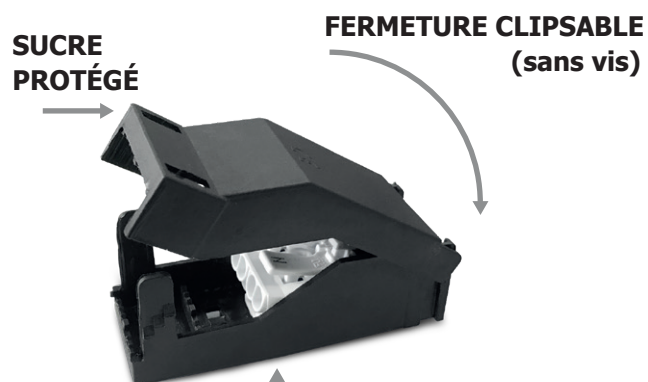

BOITIER AUTOMATIQUE + BORNIER 230V CL2

REF : 739921

Ref. 739921

Produit : Boitier automatique + bornier 230V CL2

Rapide : Connection des câbles en 3 secondes (versus 2 minutes sur ancien)

Montage sans tournevis : Connecteur rapide intégré

Montage facile : Toutes les pièces sont mobiles

Classe II : Protection de la douille, du connecteur

Stable : Les pièces se fixent lors de la fermeture du sucre

Pontage simple : Le connecteur rapide a deux entrées pour un montage série ou parallèle

Solide : IK08

Sécurisé : Pas d'arrachement accidentel des câbles possibles, câble fixé en entrée et sortie en sucre fermé

Compact : 66 mm de longueur

Section câble admissible : 0.5 mm² à 2.5 mm²

Poids Net : 0,042 Kg

DOUBLE CONNECTION CLIPSABLE POUR MONTAGE EN SÉRIE (sans outils)

PIÈCE AMOVIBLE MANIPULATION FACILE

Les produits présentés dans les documents, offres commerciales, catalogues ou fiches techniques sont soumis à modification sans préavis. Les caractéristiques ne deviennent contractuelles qu'après accord écrit de la direction de MIIDEX.