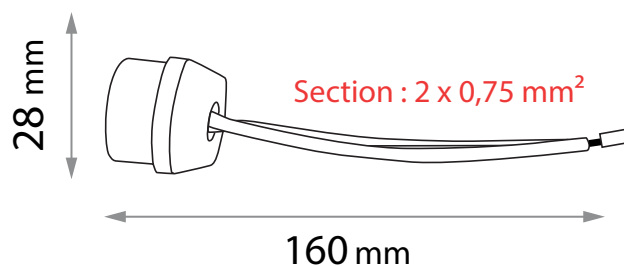

DOUILLE CÉRAMIQUE GU10 - CL1 + CÂBLE COMPATIBLE CULOT GU10

REF : 73997

Ref. 73997

Produit : Douille céramique GU10

Solide : IK06

Dimension : 160 mm de longueur

Emballage : sachet de 25 pièces

Compatibilité : **GU10** - 230V / **GZ10** - 230V

Matériaux utilisés douille : céramique

Poids Net : 15 g la douille

EAN : 3760173779277

2A max / 250V

Dimensions

Les produits présentés dans les documents, offres commerciales, catalogues ou fiches techniques sont soumis à modification sans préavis.
Les caractéristiques ne deviennent contractuelles qu'après accord écrit de la direction de MIIDEX LIGHTING.