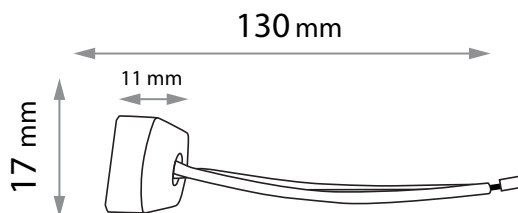

DOUILLE CÉRAMIQUE GU5.3 - GU4 - GU6.35 - CL1 + CÂBLE

REF : 73998

Ref. 73998

Produit : Douille céramique GU5.3

Classe I : Classe 1

Solide : IK08

Dimensions : 130 x 17 mm

Compatibilité : **GU5.3 - GU4 - GU6.35** - 12V DC / 12V AC

Matériaux utilisés douille : céramique

Poids Net : 6 grammes

Colisage : 25 pièces

EAN : 3760173777051

Dimensions

Section : 2 x 0,75 mm²