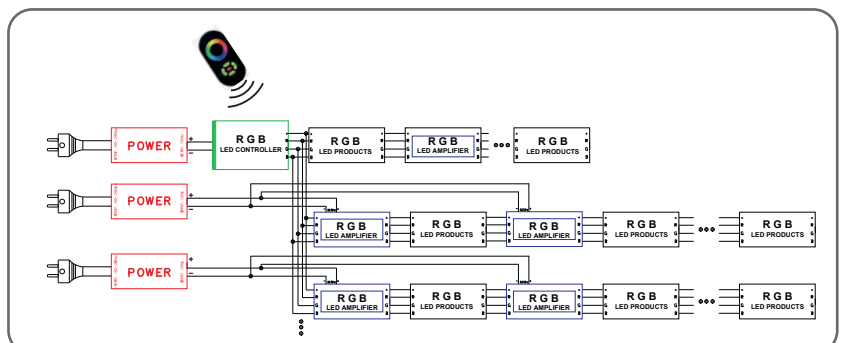

BANDEAU LED NU 5m - 14,4/m - RGB

REF : 75061

Ref. 75061

Type : 1 ligne - 60 LED/m
 Puissance absorbée : 14,4W/m
 Puissance globale : 72W
 Gainage : Non
 Température couleur : RGB
 Lumens : /
 EN 62 471 : Groupe 0
 Longueur : Boucle maximum 5m
 Largeur : 10mm
 Epaisseur : 2mm
 Emballage : Pochette
 EAN : 3760173779000

Dimensions

Paramètres Optiques

Efficacité Lumineuse : > 90%
 Index Rendu Couleur (IRC) : > /
 Lumens / watt : /

Paramètres Electriques

Classification énergétique : **A+**
 Voltage : Input 12V DC
 Puissance à l'allumage : > 95%
 Température et humidité de travail :
 -15 °C- +45 °C/10%-70%
 Allumage : Immédiat
 Angle : 180°
 Matériaux utilisés : PCB
 Durée de vie théorique de la LED :
 30,000 Heures
 ON/OFF > 100 000
 Indice de protection IP : IP20
 Poids Net : ≈0,090Kg

Connection : contrôleur RGB

Connection : contrôleur RGB + amplificateur

Les produits présentés dans les documents, offres commerciales, catalogues ou fiches techniques sont soumis à modification sans préavis.
 Les caractéristiques ne deviennent contractuelles qu'après accord écrit de la direction de MIIDEX.