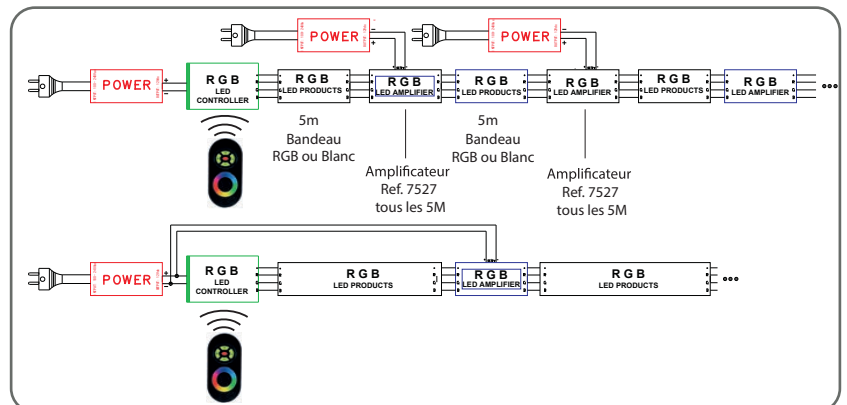

BANDEAU LED NU 5m - 14,4/m - RGB

REF : 75061

Ref. 75061

Type : 1 ligne - 60 LED/m
 Puissance absorbée : 14,4W/m
 Puissance globale : 72W
 Gainage : Non
 Température couleur : RGB
 Lumens : /
 EN 62 471 : Groupe 0
 Longueur : Boucle maximum 5m
 Largeur : 10mm
 Epaisseur : 2mm
 Emballage : Pochette
 EAN : 3760173779000

Dimensions

Paramètres Optiques

Efficacité Lumineuse : > 90%
 Index Rendu Couleur (IRC) : > /
 Lumens / watt : /

Paramètres Electriques

Classification énergétique : **A+**
 Voltage : Input 12V DC
 Puissance à l'allumage : > 95%
 Température et humidité de travail :
 -15 °C- +45 °C/10%-70%
 Allumage : Immédiat
 Angle : 180°
 Matériaux utilisés : PCB
 Durée de vie théorique de la LED :
 30,000 Heures
 ON/OFF > 100 000
 Indice de protection IP : IP20
 Poids Net : ≈0,090Kg

Connection : contrôleur RGB

Connection : contrôleur RGB + amplificateur

Les produits présentés dans les documents, offres commerciales, catalogues ou fiches techniques sont soumis à modification sans préavis.
 Les caractéristiques ne deviennent contractuelles qu'après accord écrit de la direction de MIIDEX.