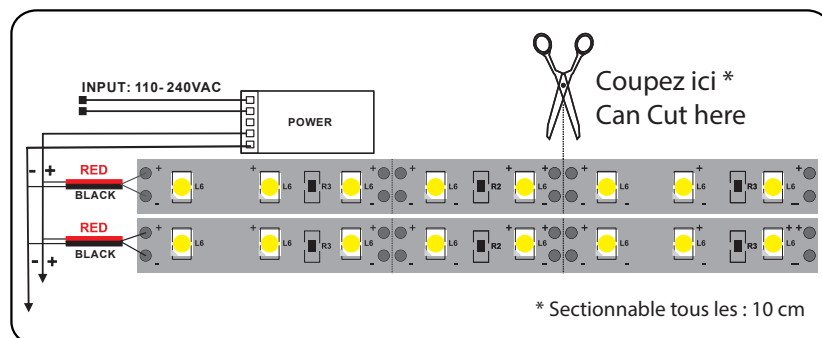

BANDEAU LED 24V - 5m - 14,4W/m - 6000°K

REF : 75163

Ref. 75163

Type : 1 ligne - 60 LED/m
Puissance absorbée : 14,4W/m
Puissance globale : 72W
Gainage : Epoxy
Température couleur : 6000°K
Lumens : 900/m
EN 62 471 : Groupe 0
Longueur : Boucle maximum 5m
Largeur : 10mm
Epaisseur : 3mm
Emballage : Pochette
EAN : 3701124411631

Dimensions

Paramètres Optiques

Efficacité Lumineuse : > 90%
Index Rendu Couleur (IRC) : > 80
Lumens / watt : ≈63lm/W

Paramètres Electriques

Voltage : Input 24V DC
Puissance à l'allumage : > 95%
Température et humidité de travail :
-15 °C- +45 °C/10%-70%
Allumage : Immédiat
Angle : 180°
Matériaux utilisés : PCB + PU
Durée de vie théorique de la LED :
30,000 Heures
ON/OFF > 100 000
Indice de protection IP : IP65
Poids Net : ≈0,188 Kg

Connexion

Options :

Les produits présentés dans les documents, offres commerciales, catalogues ou fiches techniques sont soumis à modification sans préavis.
Les caractéristiques ne deviennent contractuelles qu'après accord écrit de la direction de MIIDEX.