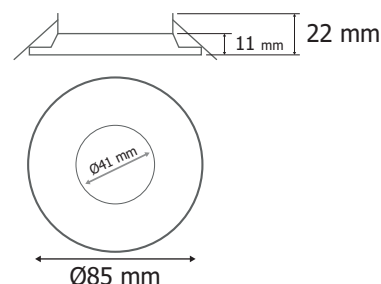

SLIMY

PLAFONNIER LED Ø85mm
3W - 180 LM - 4000K

Ne pas débrancher l'alimentation côté luminaire quand l'alimentation est sous tension.

Paramètres Optiques

Efficacité Lumineuse : > 90%
 Index Rendu Couleur (IRC) : > 80
 Lumens / watt : ≈60 Lm/w

Paramètres Electriques

Classification énergétique : **A⁺**
 Tension entrée : 220-240V AC
 Fréquence : 50~60Hz
 Puissance à l'allumage : > 95%
 Température et humidité de travail :
 -20 °C- +45 °C/10%-70%
 Allumage : Immédiat
 Angle : 160°
 Matériaux utilisés : Aluminium + PC
 Durée de vie théorique de la LED : 30,000 Heures
 Maintien du flux : L₇₀ 20'000h B₅₀
 ON/OFF > 100 000
 Indice de protection IP : IP40/20
 Indice de protection IK : IK08
 Poids Net : ≈0,095Kg
 Alimentation Incluse

Ref. 7745

Produit : Plafonnier Led
 Finition : Blanc
Lumens : 180 Lm
 Puissance absorbée : 3W
 Puissance restituée : ≈30W
Dimmable : Non
 Température couleur : 4000K
 Dimensions (Ø x H) : Ø85 x 22 mm
 Diamètre de perçage : Ø70 mm
 Emballage : Boite
 EAN : 3701124404596

Dimensions

Paramètres Driver

Dimensions (L x l x H) : 88 x 38 x 22 mm
 Input : 220-240V~ / 30mA 50/60Hz
 Output : CC300mA / 10VDC max
 PF : 0.5
 ta : 40°C
 tc : 80°C