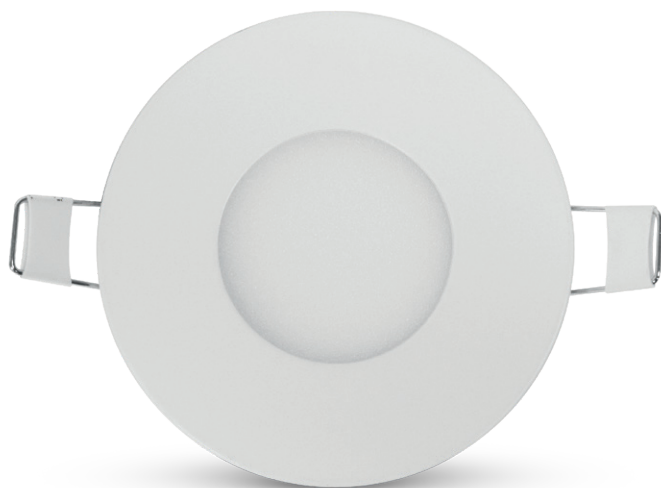

SLIMY

PLAFONNIER LED Ø85mm
3W - 180 LM - 4000K

Ne pas débrancher l'alimentation côté luminaire quand l'alimentation est sous tension.

Paramètres Optiques

Efficacité Lumineuse : > 90%
 Index Rendu Couleur (IRC) : > 80
 Lumens / watt : ≈60 Lm/w

Paramètres Electriques

Classification énergétique : **A⁺**
 Tension entrée : 220-240V AC
 Fréquence : 50~60Hz
 Puissance à l'allumage : > 95%
 Température et humidité de travail :
 -20 °C- +45 °C/10%-70%
 Allumage : Immédiat
 Angle : 160°
 Matériaux utilisés : Aluminium + PC
 Durée de vie théorique de la LED : 30,000 Heures
 Maintien du flux : L₇₀ 20'000h B₅₀
 ON/OFF > 100 000
 Indice de protection IP : IP40/20
 Indice de protection IK : IK08
 Poids Net : ≈0,095Kg
 Alimentation Incluse

Ref. 7745

Produit : Plafonnier Led
 Finition : Blanc
Lumens : 180 Lm
 Puissance absorbée : 3W
 Puissance restituée : ≈30W
Dimmable : Non
 Température couleur : 4000K
 Dimensions (Ø x H) : Ø85 x 22 mm
 Diamètre de perçage : Ø70 mm
 Emballage : Boite
 EAN : 3701124404596