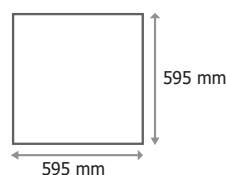

Température couleur : 6000K

*Dimmable : Nécessite l'acquisition d'une nouvelle
alimentation

Dimensions (L x l x H) : 595 x 595 x 11 mm

Emballage : Boite

EAN : 3760173774197

UV : pas d'émission d'UV

Infrarouge : pas d'émission d'Infrarouge

Matériaux utilisés : Aluminium + PMMA

Durée de vie théorique de la LED : 50,000 Heures

Indice de protection IP : IP40/20

Indice de protection IK : IK06

Poids Net : \approx 1.760 Kg

Alimentation Classe 2

Dimensions

Epaisseur : 11 mm sans crochet de fixation

Paramètres Driver ENEC

Dimensions : 100 x 47 x 27 mm

Input : 220-240V AC / 0,23A / 50/60Hz

Output : CC900mA / 25-40VDC / 55VDC Max

PF : 0.9

ta : 45°C

tc : 80°C