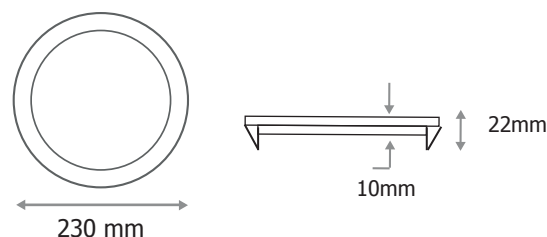

Puissance restituée : ≈160W

Température couleur : 3000°K

Dimmable : Non

Taille : Ø230mm

Diamètre de perçage : Ø206mm

EN 62 471 : Groupe 0

Emballage : Boite

EAN : 3701124412522

UGR<19 en condition normale dont plafond > 2.50m

Dimensions

Paramètres Driver

Input : 180-260V~ / 90mA 50/60Hz

Output : CC120mA / 135VDC max

PF : 0,9

ta : 40°C

tc : 80°C