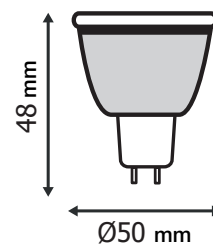

Dimensions

*nouveau classement énergétique conforme à la réglementation en vigueur depuis le 01/09/2021

*Les produits présentés dans les documents, offres commerciales, catalogues ou fiches techniques sont soumis à modification sans préavis.
Les caractéristiques ne deviennent contractuelles qu'après accord écrit de la direction de MIIDEX LIGHTING.*