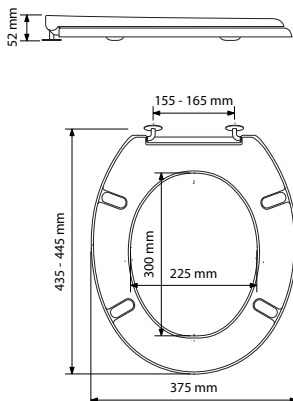

### Texte pour appel d'offre

Abattant de WC en résine thermodurcissable avec couvercle, certifié NF, garantie 5 ans, teinté dans la masse, 1,7 Kg.

Dimensions : L 435-445 mm | 375 mm  
Angle d'ouverture 98°. Fixations par vis-charnière en acier inoxydable sur 4 tampons antidérapants.  
À installer sur toute cuvette normalisée avec entraxe 155 à 165 mm.