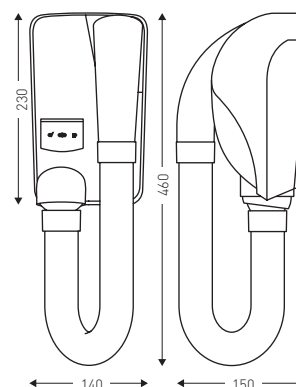

## CARAÏBE PRISE RASOIR

Puissance 1000 W  
Manchon breveté pour faciliter la coiffure  
Faible encombrement

### CARACTÉRISTIQUES TECHNIQUES

- Alimentation : 230 V - 50 Hz
- Débit d'air : 80 m<sup>3</sup>/h
- IP43
- Installation dans le volume 3
- Classe II
- Prise rasoir monotension 230 V
- Flexible :
  - longueur 45 cm extensible jusqu'à 1,35 m
  - diamètre extérieur 40 mm
  - diamètre intérieur 33 mm
- Option :
  - Timer de sécurité 15 min.
- GARANTIE 1 AN (hors usage dans les piscines, SPA et fitness)
- Soumis à l'ÉCO recyclage
- Fabriqué en France

8 22 294

8 22 344

RÉF.	DÉSIGNATION	UL <sup>1</sup>
8 22 294	Caraïbe prise rasoir monotension	12
8 22 344	Caraïbe prise rasoir monotension + timer	12

<sup>1</sup> Unité logistique (nombre d'unités par colis)