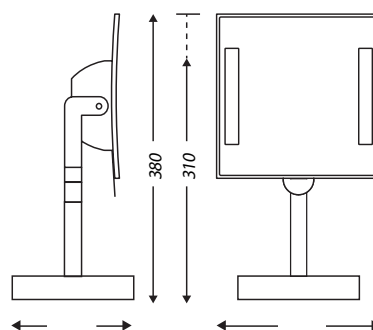

GALAXY SUR PIED

MIROIR GROSSISSANT LUMINEUX

Installation sans raccordement électrique
Éclairage à LED
À poser
Sécurité électrique totale

CARACTÉRISTIQUES TECHNIQUES

- Fonctionne avec une pile au lithium standard (3,6 V) incluse dans l'emballage
- Mise sous tension par système sensible
- Temporisation : 3 minutes
- Longévité de la pile : ± 3 ans selon l'usage
- Vision grossissante x 3
- Support en laiton chromé
- GARANTIE 1 AN
- Soumis à l'ÉCO recyclage
- Fabriqué en France

BRAS LAITON
CHROMÉ TU-
BULAIRE

8 66 986

RÉF.	DÉSIGNATION	UL ¹
8 66 986	Galaxy à poser	12

¹ Unité logistique (nombre d'unités par colis)