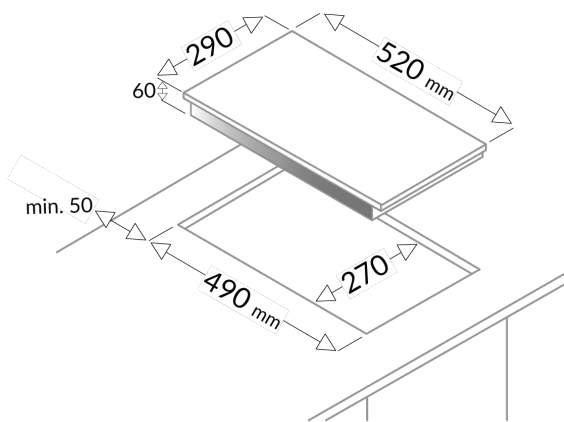

AIM2520T

TABLE DE CUISSON INDUCTION

29 cm - 2 foyers induction

NOIR

EAN : 3260449050197

CARACTÉRISTIQUES GÉNÉRALES

- ✓ 29 cm
- ✓ 2 foyers induction
- ✓ 2 boosters
- ✓ Commandes par manettes (x3)

FONCTIONS ET SÉCURITÉ

- ✓ 9 niveaux de puissance
- ✓ Minuterie 120 min
- ✓ Minuteurs
- ✓ Voyant de chaleur résiduelle

PERFORMANCE

- ✓ Foyer AV : Ø 18 cm
- ✓ Foyer AR : Ø 16 cm

CARACTÉRISTIQUES TECHNIQUES

- ✓ Puissance totale : 2900 W
- ✓ Câble d'alimentation fourni, + prise secteur
- ✓ Dimensions avec emballage : HxLxP : 11,5 x 37,5 x 58 cm
- ✓ Dimensions net du produit : HxLxP : 6 x 29 x 52 cm
- ✓ Dimensions d'encastrement : LxP : 27 x 49 cm
- ✓ Poids brut avec emballage : 6 kg
- ✓ Poids net du produit : 5 kg

Laisser un espace libre de 5 cm sous l'appareil.