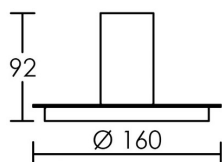

TAVOLA E27 nickel

Support de table pour lampe déco E27. Livré sans lampe.

Code: **51209**

Caractéristiques techniques

Utilisation	intérieure	Température de couleur	Dépend de la lampe utilisée
IP	IP20	IRC / Ra	Dépend de la lampe utilisée
IK	IK02	Faisceau	Dépend de la lampe utilisée
Classe	Classe 2 - double isolation	Flux lumineux total	Dépend de la lampe utilisée
Résistance au feu	650°C	Efficacité lumineuse	Dépend de la lampe utilisée
Mode de montage	A poser	Température d'utilisation	-20 °C/ +40 °C
Matière/ Coloris n°1	corps métal nickel	Variation	dépend de la lampe utilisée
Matière/ Coloris n°2		Durée de vie moyenne	Dépend de la lampe utilisée
Orientation du produit	fixe	Nombre de On / Off	Dépend de la lampe utilisée
Nombre et type de source	Plusieurs types de sources possibles lampe non fournie	Poids net:	0,64 kg
Douille / Culot	E27	Compatible Minuterie ?	Dépend de la lampe utilisée
Puissance nominale/absorbée	60,00 W	Compatible Détection ?	Dépend de la lampe utilisée
Tension/Fréquence/Intensité	220-240V AC 50/60Hz	Applications spécifiques	■ Décoratif
Driver / Alimentation	Direct sur réseau sans alimentation	Recommandations installation:	
LOR (Light Output Ratio)		Câblage	
Facteur de puissance		Autres commentaires	