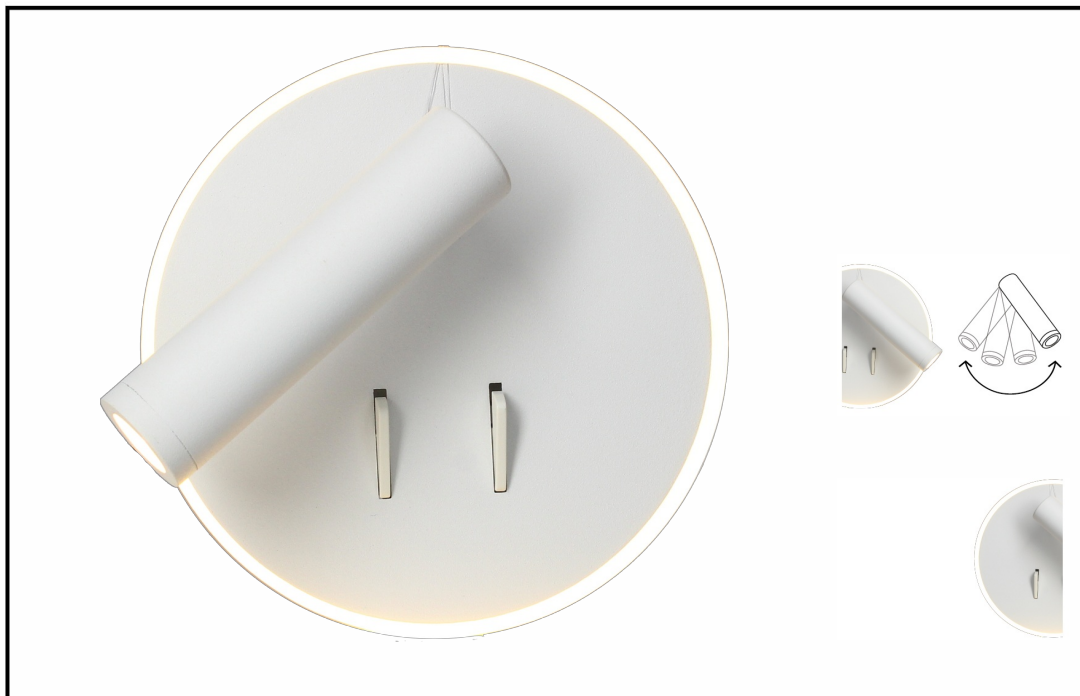

FR: Applique Emmy
 EN: Wall lamp Emmy
 DE: Wandleuchte Emmy
 IT: Lampa Parete Emmy
 ES: Lampara de Pared Emmy
 PL: Światło Sciennie Emmy

	30000h
SMD 2835	
	CRI > 80
IP20	
100-260V	
ALU	CE

--	--

				CRI	
3297021141158	9+3W	630lm	2700K	> 80	14x7 cm

<p>APPLIQUE LED EMMY</p> <p>840lm</p> <p>⚡ 12W  IP20  Garantie 3ans</p>  <p> 2700K Température de couleur</p> <p></p>	
---	--