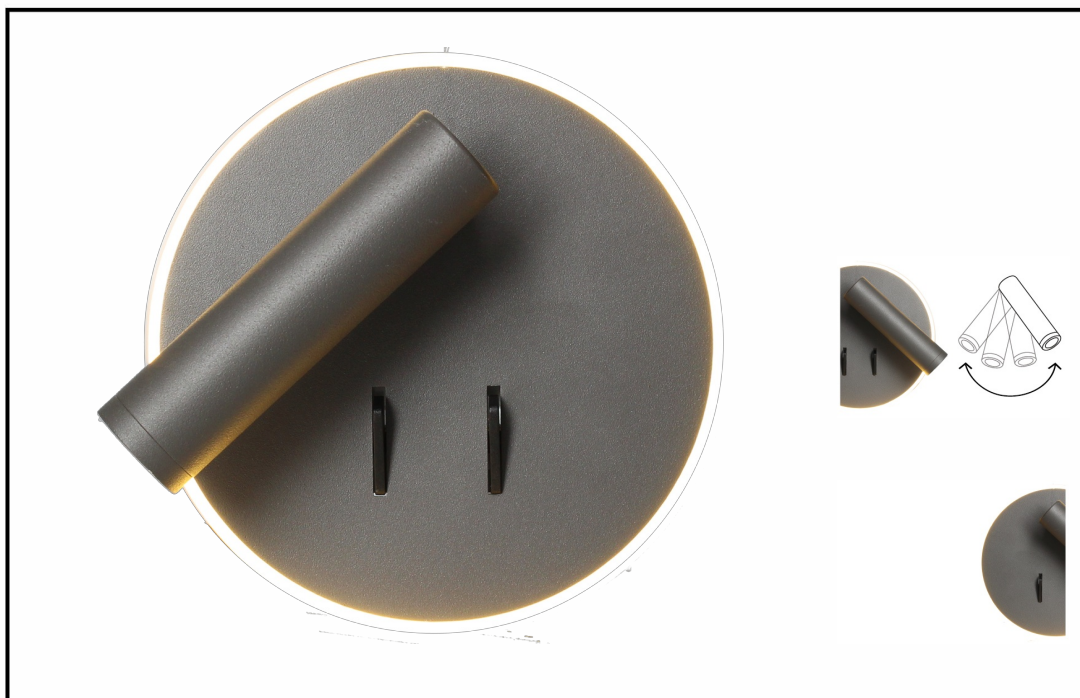

FR: Applique Emmy
 EN: Wall lamp Emmy
 DE: Wandleuchte Emmy
 IT: Lampa Parete Emmy
 ES: Lampara de Pared Emmy
 PL: Światło Scienne Emmy

	30000h
SMD 2835	0°
2700K	CRI > 80
IP20	
100-260V	
ALU	CE

--	--

				CRI	
3297021141172	9+3W	630lm	2700K	> 80	14x7 cm

<p>APPLIQUE LED EMMY</p> <p>840lm</p> <p>⚡ 12W IP20 Garantie 3ans</p> <p> 2700K Température de couleur</p> <p></p>	<p>(Ø)</p>
---	------------