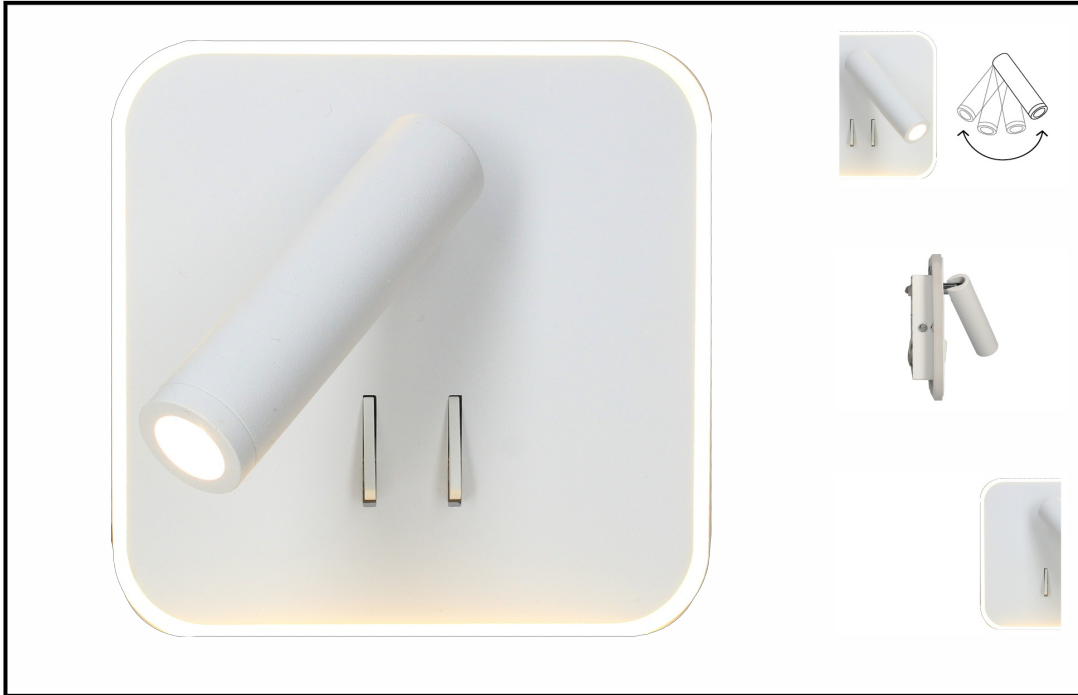

FR: Applique Jazz  
 EN: Wall lamp Jazz  
 DE: Wandleuchte Jazz  
 IT: Lampa Parete Jazz  
 ES: Lampara de Pared Jazz  
 PL: Swiatlo Scienne Jazz

	30000h
SMD 2835	0°
2700K	CRI > 80
IP20	
100-260V	
ALU	CE

--	--

				CRI	
3297021141189	11+3W	770lm	2700K	> 80	14x7x14 cm

<p><b>APPLIQUE LED</b></p> <p><b>JAZZ</b></p> <p><b>980 lumens</b> 14W</p> <p>2700K</p> <p></p> <p>340°</p> <p>EN: Wall Lamp                  DE: Wandleuchte                  IT: Lampa parete                  ES: Lampara de pared                  PL: Swiatlo Scienne</p> <p>ArLUX</p>	
-----------------------------------------------------------------------------------------------------------------------------------------------------------------------------------------------------------------------------------------------------------------------------------------------------------------	--