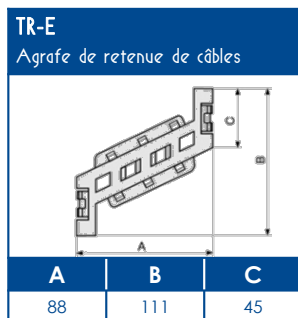

SCHEMAS ET COTES (mm)