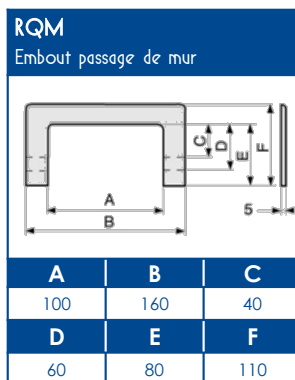

TA-E Goulottes de distribution

SCHEMAS ET COTES (mm)