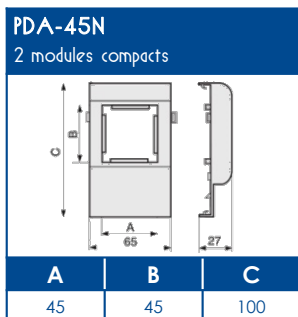

SUPPORTS APPAREILLAGES MODULE 45

COMPATIBILITE APPAREILLAGES 45x45

LEGRAND	PW	SCHNEIDER	HAGER	3M
Mosaïc™	Espace Liberté™	Alvaïs quadra™	Systo™	Volution™

Compatible avec tous les appareillages standard 45x45