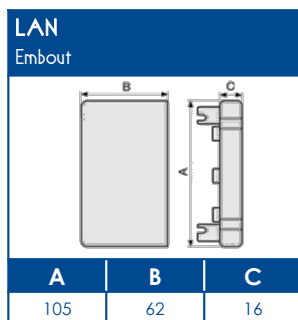

SCHEMAS ET COTES (mm)