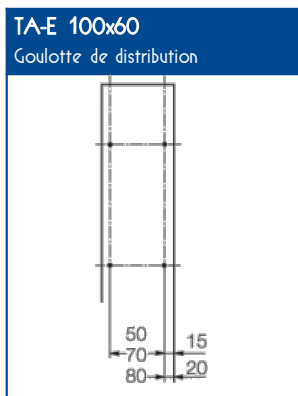

TA-E Goulottes de distribution

SCHEMAS ET COTES (mm)