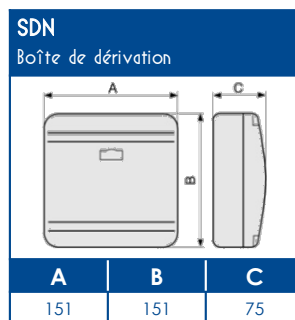

SCHEMAS ET COTES (mm)