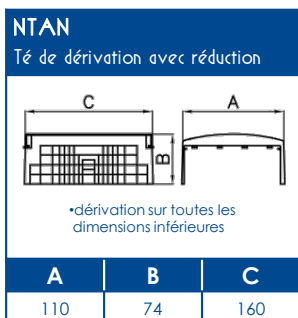

SCHEMAS ET COTES (mm)