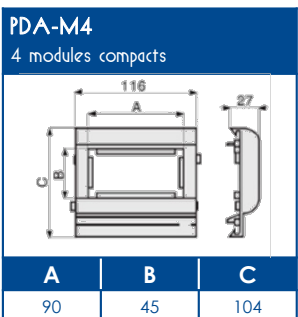

SUPPORTS APPAREILLAGES MODULE 45

COMPATIBILITE APPAREILLAGES 45x45

LEGRAND	PW	SCHNEIDER	HAGER	3M
Mosaïc™	Espace Liberté™	Alvaïs quadra™	Systo™	Volution™

Compatible avec tous les appareillages standard 45x45