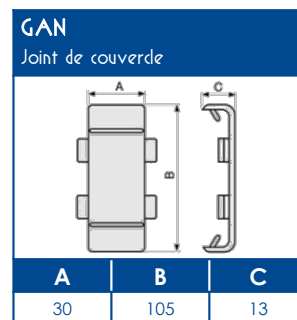

SCHEMAS ET COTES (mm)