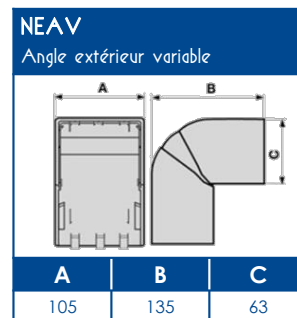

SCHEMAS ET COTES (mm)