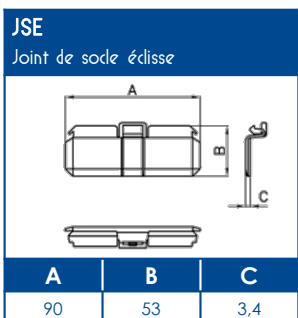

SCHEMAS ET COTES (mm)