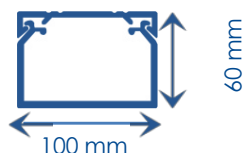

TA-E Goulottes de distribution

Goulotte de distribution non cloisonnable

Pour le cheminement de câbles d'une seule nature ou de fluides.

DESCRIPTIF TECHNIQUE

Matière première	PVC classé M1
Couleur	Blanc RAL 9010
Longueur	Standard 2 m (livrée socle + couvercle)
Socle	<ul style="list-style-type: none"> Perforé, trous ronds facilitant la fixation Symétrique, pas de sens de montage (livré filmé)
Couvercle	Liserés de finition (livré filmé)
Forme	Rectangulaire permettant tous types de cheminements
Composants	<ul style="list-style-type: none"> Gamme complète de composants système Supports pour appareillages 45x45 en clipsage direct

COMPOSANTS

Agrafe de retenue de câbles	Angle intérieur variable 70° à 120°	Angle extérieur variable 70° à 120°	Angle plat	Embout	Té de dérivation avec réducteur	Joint de couvercle	Embout passage de mur	Boîte de dérivation	Joint de sol rehausseur
TR-E	NIAV	NEAV	NPAN	LAN	NTAN	GAN	RQM	SDN	DST
07714	01729	01713	01745	00874	01761	00887	01776	01770	01913