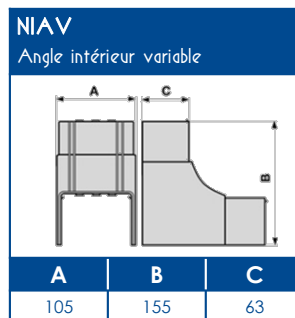

SCHEMAS ET COTES (mm)