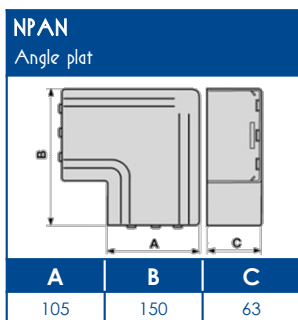

SCHEMAS ET COTES (mm)