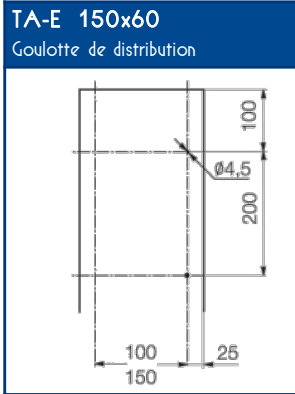

IP40 IK08 système 960° longueur PVC M1 RoHS

SCHEMAS ET COTES (mm)

SUPPORTS D'APPAREILLAGES 45x45

COMPATIBILITE APPAREILLAGES 45x45

LEGRAND	PW	SCHNEIDER	HAGER	3M
Mosaic™	Espace Liberté™	Alvaïs quadra™	Systo™	Volution™