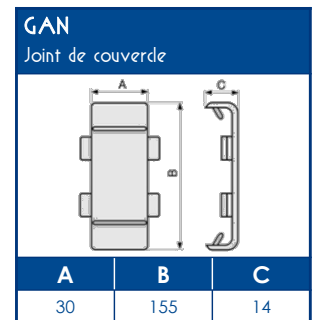

TA-E Goulottes de distribution

IP40 IK08 système 960° longueur PVC M1 RoHS

SCHEMAS ET COTES (mm)