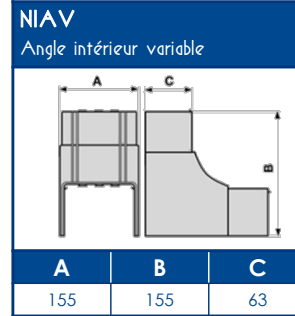

TA-E Goulottes de distribution

IP40 IK08 système 960° longueur PVC M1 RoHS

SCHEMAS ET COTES (mm)