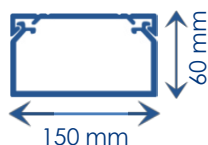

TA-E Goulottes de distribution

Goulotte de distribution non cloisonnable

Pour le cheminement de câbles d'une seule nature ou de fluides.

DESCRIPTIF TECHNIQUE

Matière première	PVC classé M1
Couleur	Blanc RAL 9010
Longueur	Standard 2 m (livrée socle + couvercle)
Socle	<ul style="list-style-type: none"> Perforé, trous ronds facilitant la fixation Symétrique, pas de sens de montage (livré filmé)
Couvercle	Liserés de finition (livré filmé)
Forme	Rectangulaire permettant tous types de cheminements
Composants	<ul style="list-style-type: none"> Gamme complète de composants système Supports pour appareillages 45x45 en clipsage direct

COMPOSANTS

Agrafe de retenue de câbles	Angle intérieur variable 70° à 120°	Angle extérieur variable 70° à 120°	Angle plat	Embout	Té de dérivation avec réducteur	Joint de couvercle	Boîte de dérivation	Joint de sol rehausseur
TR-E	NIAV	NEAV	NPAN	LAN	NTAN	GAN	SDN	DST <small>longueur std 2 m</small>
07716	01731	01715	01747	00879	01763	00889	01771	01913