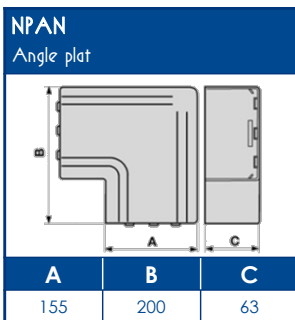

TA-E Goulottes de distribution

IP40 IK08 système 960° longueur PVC M1 RoHS

SCHEMAS ET COTES (mm)