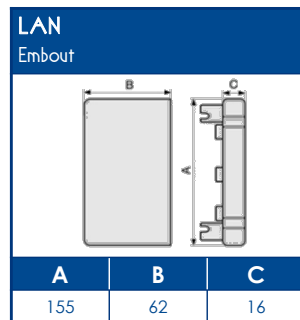

TA-E Goulottes de distribution

IP40 IK08 système 960° longueur PVC M1 RoHS

SCHEMAS ET COTES (mm)