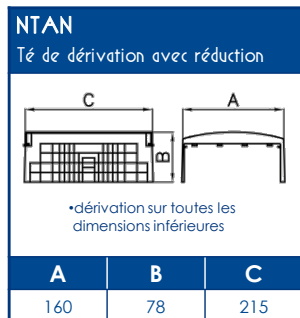

TA-E Goulottes de distribution

IP40 IK08 système 960° longueur PVC M1 RoHS

SCHEMAS ET COTES (mm)