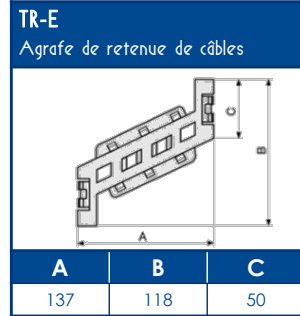

TA-E Goulottes de distribution

IP40 IK08 système 960° longueur PVC M1 RoHS

SCHEMAS ET COTES (mm)