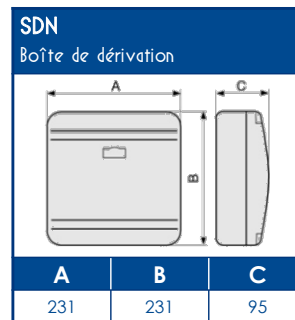

TA-E Goulottes de distribution

IP40 IK08 système 960° longueur PVC M1 RoHS

SCHEMAS ET COTES (mm)