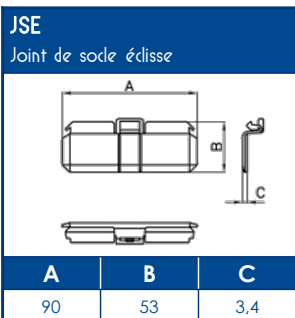

TA-E Goulottes de distribution

IP40 IK08 système 960° longueur PVC M1 RoHS

SCHEMAS ET COTES (mm)