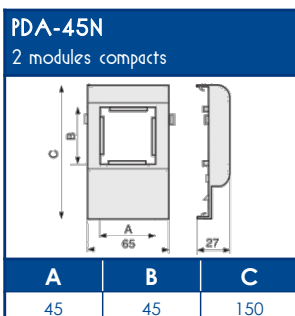

OUTILS DE FIXATION

Colle	Pistolet à colle
DUCTACOL	BC
02550	02500

CAPACITE MAXIMALE THEORIQUE EN CABLES

A	U1000	TELEPHONE	INFORMATIQUE		
	RO2V 3G2,5	4 PAIRES 6/10	Non blindé cat 5E	Blindé cat 5E	Blindé cat 6D
	Ø 12,5	Ø 6	Ø 5	Ø 5,9	Ø 6,8
	A	A	A	A	A
	35	178	259	183	132

IP40 IK08 système 960° longueur PVC M1 RoHS

SCHEMAS ET COTES (mm)

SUPPORTS D'APPAREILLAGES 45x45

COMPATIBILITE APPAREILLAGES 45x45

LEGRAND	PW	SCHNEIDER	HAGER	3M
Mosaic™	Espace Liberté™	Alvaïs quadra™	Systo™	Volution™