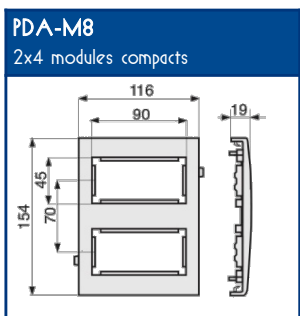

OUTILS DE FIXATION

Colle	Pistolet à colle
DUCTACOL	BC
02550	02500

CAPACITE MAXIMALE THEORIQUE EN CABLES

A	U1000	TELEPHONE	INFORMATIQUE		
	RO2V 3G2,5	4 PAIRES 6/10	Non blindé cat 5E	Blindé cat 5E	Blindé cat 6D
	Ø 12,5	Ø 6	Ø 5	Ø 5,9	Ø 6,8
	A	A	A	A	A
	35	178	259	183	132

IP40 IK08 système 960° longueur PVC M1 RoHS

SCHEMAS ET COTES (mm)

SUPPORTS D'APPAREILLAGES 45x45

COMPATIBILITE APPAREILLAGES 45x45

LEGRAND	PW	SCHNEIDER	HAGER	3M
Mosaic™	Espace Liberté™	Alvaïs quadra™	Systo™	Volution™