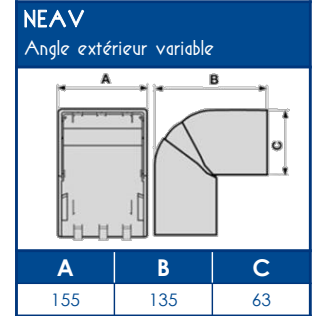

TA-E Goulottes de distribution

IP40 IK08 système 960° longueur PVC M1 RoHS

SCHEMAS ET COTES (mm)