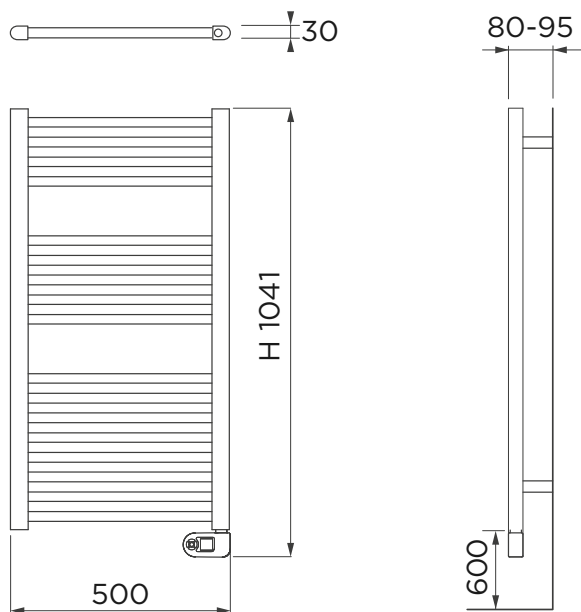

SECHE-SERVIETTE DROIT électrique

Typologie	Code	H. (mm)	L. (mm)	Nr. Element	Puissance W
DROIT Blanc	OSDRCL0120950A5	1041	500	17	500
DROIT Anthracite	OSDRCL3120950A5	1041	500	17	500
DROIT Chrome	OSDRCL1120950A3	1041	500	17	300

Caractéristiques produit

- tubes droits Ø 22
- finition époxy blanc
- fixations murales fournies
- isolation classe II – IP34

Modes de fonctionnement

- stand by
- confort
- nuit/eco
- hors gel
- fil pilote 6 ordres
- chrono: 3 programmes préenregistrés et un libre
- energy saving

Fonctions

- ASC anticipation de la chauffe
- Detecteur de fenêtre ouverte
- Marche forcée 2h
- Sécurité enfant
- Verrouillage clavier
- Indicateur comportemental
- Fonction vacances

5

Ans de garantie corps de chauffe électrique

2

Ans de garantie composants électriques