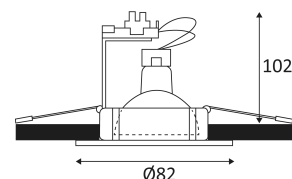

# RT1014 R GU10 AUTO

- Downlight encastré rond fixe.
- Quart de tour.
- Fixation par ressorts.
- Double bornier automatique.
- Ne nécessite pas de transformateur.

CODE	COULEUR	MATIÈRE	SOCKET	AC	Watt Max	LAMPE
DO32504	BLANC	FONTE D'ALUMINIUM	GU10 AUTO	AC 230V	50W	PAR16
DO32505	NOIR	FONTE D'ALUMINIUM	GU10 AUTO	AC 230V	50W	PAR16
DO32521	NICKEL SATINE	FONTE D'ALUMINIUM	GU10 AUTO	AC 230V	50W	PAR16

Diamètre de percement pour insérer le luminaire. (68mm)

Homologation CE.

Cet appareil répond aux exigences du label BBC (RT2012 France).

Le produit ne peut pas être recouvert après montage, même par un isolant.