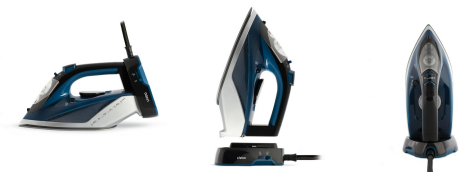

DOM403 Fer à repasser sans fil

Photos

Packaging

+ Les plus produit

- Semelle céramique pour une glisse parfaite
- Se recharge automatiquement dès que vous le posez sur son socle
- Temps de chauffe rapide

✎ Descriptif

- Fer à repasser sans fil
- S'utilise avec ou sans cordon d'alimentation
- Semelle céramique
- Réservoir d'une capacité de 350 ml
- Thermostat réglable en fonction du tissu
- Débit vapeur ajustable de 0 à 30 gr/min
- Fonction spray et pressing avec jet de vapeur de 120gr/min
- Fonction auto-nettoyage et anti-gouttes
- Doseur d'eau inclus

📏 Caractéristiques

- Dimensions 31 x 14 x 16,3 cm
- Matière Céramique
- Capacité en litres 0,45 litre
- Couleur produit Noir gris bleu
- Puissance 2200W
- Secteur Oui
- Garantie 24 mois
- Secteur Fiche ronde