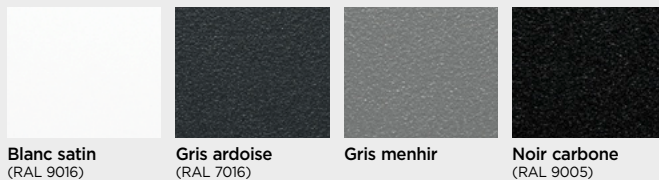

Soufflerie 1000 W en option pour une montée rapide en température (+3°C en 10 min).

Programmation intégrée personnalisable

LES COULEURS THERMOR

Blanc satin (RAL 9016)

Gris ardoise (RAL 7016)

Gris menhir

Noir carbone (RAL 9005)