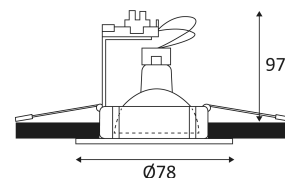

KSA 1002 R GU10 AUTO

- Downlight encastré rond fixe.
- Fixation par ressorts.
- Double bornier automatique.
- Ne nécessite pas de transformateur.

CODE	COULEUR	MATIÈRE	SOCKET	AC/DC	Watt Max	LAMPE
KSA100201	DORE	FONTE D'ALUMINIUM	GU10 AUTO	AC 230V	50W	PAR16
KSA100203	CHROME	FONTE D'ALUMINIUM	GU10 AUTO	AC 230V	50W	PAR16
KSA100204	BLANC	FONTE D'ALUMINIUM	GU10 AUTO	AC 230V	50W	PAR16
KSA100205	NOIR	FONTE D'ALUMINIUM	GU10 AUTO	AC 230V	50W	PAR16
KSA100209	CHROME MAT	FONTE D'ALUMINIUM	GU10 AUTO	AC 230V	50W	PAR16
KSA100211	BRONZE ANTIQUE	FONTE D'ALUMINIUM	GU10 AUTO	AC 230V	50W	PAR16
KSA100221	NICKEL SATINE	FONTE D'ALUMINIUM	GU10 AUTO	AC 230V	50W	PAR16

KSA100201

KSA100203

KSA100204

KSA100205

KSA100209

KSA100211

KSA100221

Montage au plafond en encastré uniquement.

Diamètre de percement pour insérer le luminaire. (60mm)

Homologation CE.

Le produit ne peut pas être recouvert après montage, même par un isolant.

Garantie 2 ans.