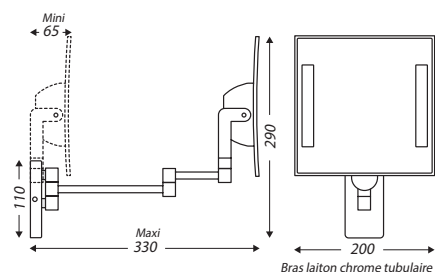

GALAXY

MIROIR GROSSISSANT LUMINEUX

Installation sans raccordement électrique
Éclairage à LED
Installation possible dans tous les volumes de la salle de bains
Sécurité électrique totale

CARACTÉRISTIQUES TECHNIQUES

- Fonctionne avec une pile au lithium standard (3,6 V) incluse dans l'emballage
- Mise sous tension par système sensitif
- Temporisation : 3 minutes
- Longévité de la pile : ± 3 ans selon l'usage
- Vision grossissante x 3
- 2 versions de bras disponibles :
 - en laiton chromé tubulaire : 4 articulations
 - en laiton chromé plat : 3 articulations
- GARANTIE 1 AN
- Soumis à l'ÉCO recyclage
- Fabriqué en FRANCE

RÉF.	DÉSIGNATION	UL ¹
8 66 768	Galaxy lumineux noir Bras laiton chromé tubulaire	12
8 66 964	Galaxy lumineux noir Bras laiton chromé plat	12

¹ Unité logistique (nombre d'unités par colis)