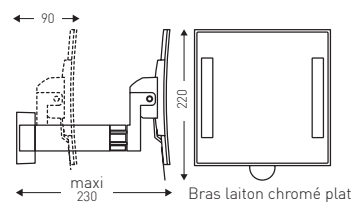

GALAXY

MIROIR GROSSISSANT LUMINEUX

Installation sans raccordement électrique
Éclairage à LED
Installation possible dans tous les volumes de la salle de bains
Sécurité électrique totale

CARACTÉRISTIQUES TECHNIQUES

- Fonctionne avec une pile au lithium standard (3,6 V) incluse dans l'emballage
- Mise sous tension par système sensitif
- Temporisation : 3 minutes
- Longévité de la pile : ± 3 ans selon l'usage
- Vision grossissante x 3
- 2 versions de bras disponibles :
 - en laiton chromé tubulaire : 4 articulations
 - en laiton chromé plat : 3 articulations
- GARANTIE 1 AN
- Soumis à l'ÉCO recyclage
- Fabriqué en FRANCE

RÉF.	DÉSIGNATION	UL ¹
8 66 768	Galaxy lumineux noir Bras laiton chromé tubulaire	12
8 66 964	Galaxy lumineux noir Bras laiton chromé plat	12

¹ Unité logistique (nombre d'unités par colis)