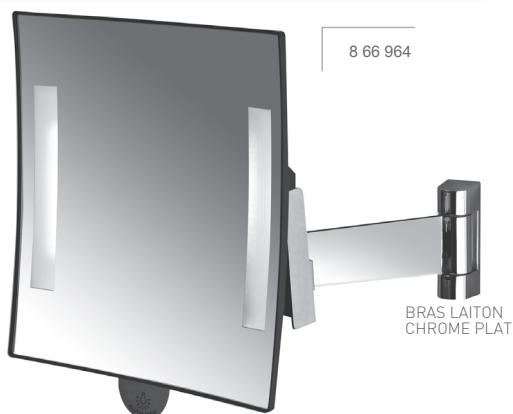

GALAXY

MIROIR GROSSISSANT LUMINEUX

Installation sans raccordement électrique
Éclairage à LED
Installation possible dans tous les volumes de la salle de bains
Sécurité électrique totale

CARACTÉRISTIQUES TECHNIQUES

- Fonctionne avec une pile au lithium standard (3,6 V) incluse dans l'emballage
- Mise sous tension par système sensitif
- Temporisation : 3 minutes
- Longévité de la pile : ± 3 ans selon l'usage
- Vision grossissante x 3
- 2 versions de bras disponibles :
 - en laiton chromé tubulaire : 4 articulations
 - en laiton chromé plat : 3 articulations
- GARANTIE 1 AN
- Soumis à l'ÉCO recyclage
- Fabriqué en FRANCE

RÉF.	DÉSIGNATION	UL ¹
8 66 768	Galaxy lumineux noir Bras laiton chromé tubulaire	12
8 66 964	Galaxy lumineux noir Bras laiton chromé plat	12

¹ Unité logistique (nombre d'unités par colis)