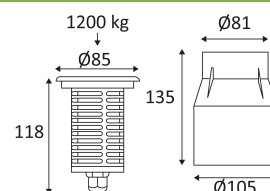

PURE 380

- Encastré de sol rond.
- Carrossable résistance 1200kg.
- Boîtier d'encastrement et 0.50m de câble fournis.
- Convertisseur non dimmable intégré dans l'appareil.

CODE	MATIÈRE	AC	LED	T° (K)	LED Lumen	System Lumen
PU637WW	INOX 316	AC 230V	7W	3000K	540 Lm	393 Lm
OU263NW16	INOX 316	AC 230V	7W	4000K	620 Lm	483 Lm

Diamètre de percement pour insérer le luminaire. (75mm)

Diamètre de percement pour l'insertion du boîtier du luminaire (105mm).

Faisceau 40°.

Homologation CE.

IRC>80

"Durée de vie" des moteurs de lumière.

RG1.