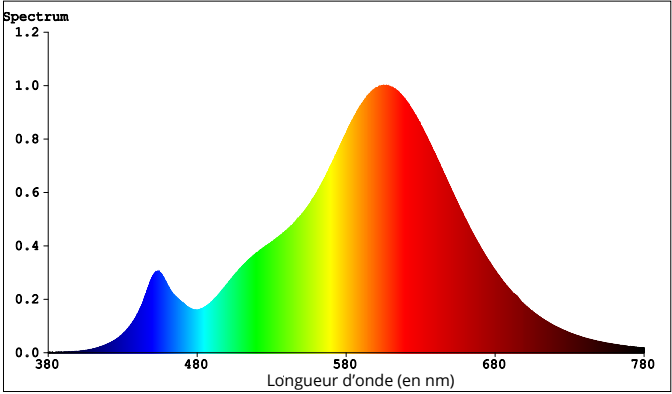

P45 avec culot B22

P45 avec culot B15

Répartition spectrale

2.5W CL 2700K

2.5W FR 2700K

2.5W FR 4000K

2.5W FR 6500K

4.5W CL 2700K

4.5W FR 2700K

4.5W FR 4000K

4.5W FR 6500K

7W CL 2700K

7W FR 2700K

7W FR 4000K

Toutes les valeurs comprises entre 180 et 400 nm sont nulles.