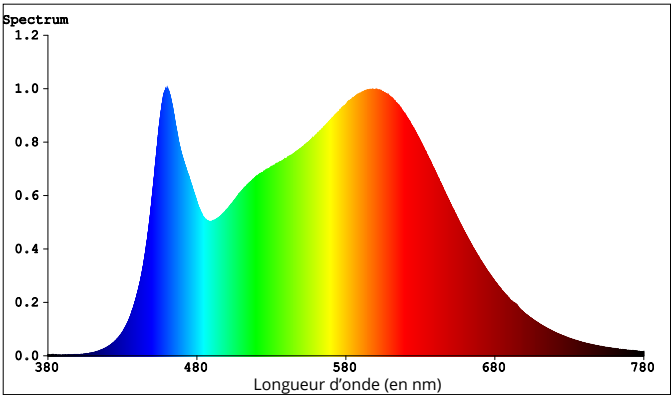

P45 avec culot B22

P45 avec culot B15

Répartition spectrale

2.5W CL 2700K

2.5W FR 2700K

2.5W FR 4000K

2.5W FR 6500K

4.5W CL 2700K

4.5W FR 2700K

4.5W FR 4000K

4.5W FR 6500K

7W CL 2700K

7W FR 2700K

7W FR 4000K

Toutes les valeurs comprises entre 180 et 400 nm sont nulles.