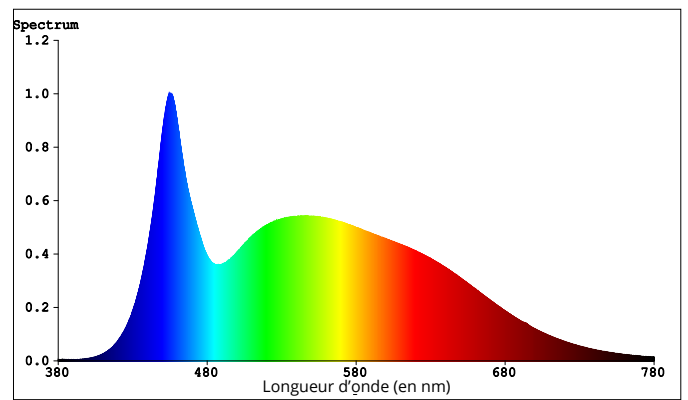

P45 avec culot B22

P45 avec culot B15

Répartition spectrale

2.5W CL 2700K

2.5W FR 2700K

2.5W FR 4000K

2.5W FR 6500K

4.5W CL 2700K

4.5W FR 2700K

4.5W FR 4000K

4.5W FR 6500K

7W CL 2700K

7W FR 2700K

7W FR 4000K

Toutes les valeurs comprises entre 180 et 400 nm sont nulles.