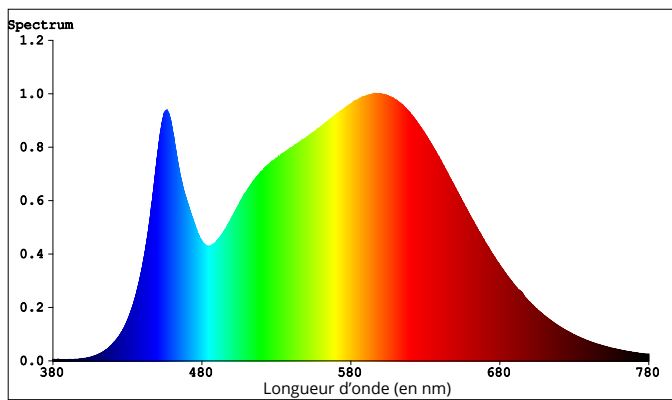

P45 avec culot B22

P45 avec culot B15

Répartition spectrale

2.5W CL 2700K

2.5W FR 2700K

2.5W FR 4000K

2.5W FR 6500K

4.5W CL 2700K

4.5W FR 2700K

4.5W FR 4000K

4.5W FR 6500K

7W CL 2700K

7W FR 2700K

7W FR 4000K

Toutes les valeurs comprises entre 180 et 400 nm sont nulles.