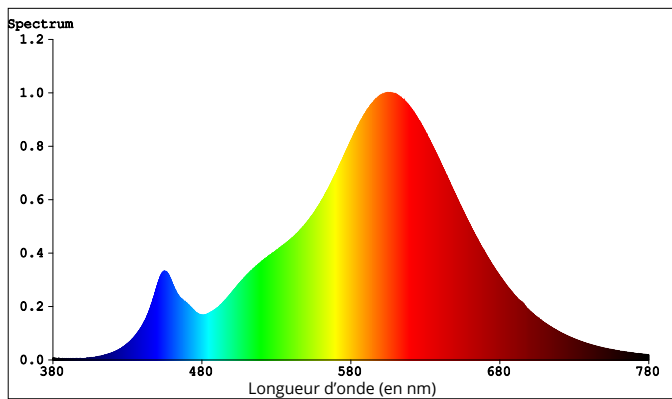

P45 avec culot B22

P45 avec culot B15

Répartition spectrale

2.5W CL 2700K

2.5W FR 2700K

2.5W FR 4000K

2.5W FR 6500K

4.5W CL 2700K

4.5W FR 2700K

4.5W FR 4000K

4.5W FR 6500K

7W CL 2700K

7W FR 2700K

7W FR 4000K

Toutes les valeurs comprises entre 180 et 400 nm sont nulles.