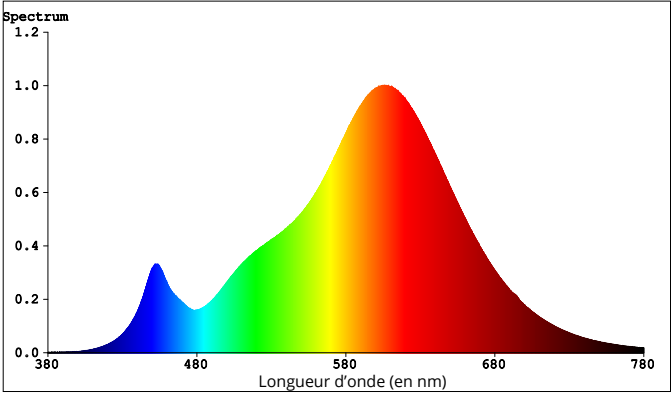

P45 avec culot B22

P45 avec culot B15

Répartition spectrale

2.5W CL 2700K

2.5W FR 2700K

2.5W FR 4000K

2.5W FR 6500K

4.5W CL 2700K

4.5W FR 2700K

4.5W FR 4000K

4.5W FR 6500K

7W CL 2700K

7W FR 2700K

7W FR 4000K

Toutes les valeurs comprises entre 180 et 400 nm sont nulles.