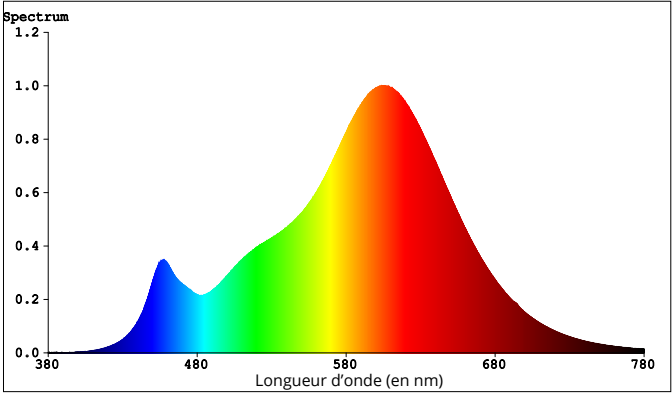

P45 avec culot B22

P45 avec culot B15

Répartition spectrale

2.5W CL 2700K

2.5W FR 2700K

2.5W FR 4000K

2.5W FR 6500K

4.5W CL 2700K

4.5W FR 2700K

4.5W FR 4000K

4.5W FR 6500K

7W CL 2700K

7W FR 2700K

7W FR 4000K

Toutes les valeurs comprises entre 180 et 400 nm sont nulles.