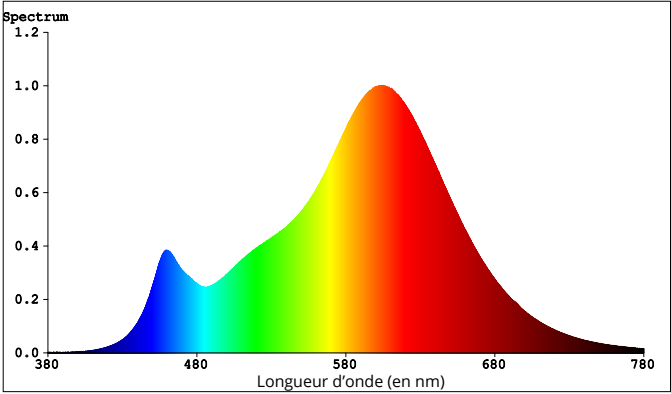

Répartition spectrale

2.5W CL 2700K