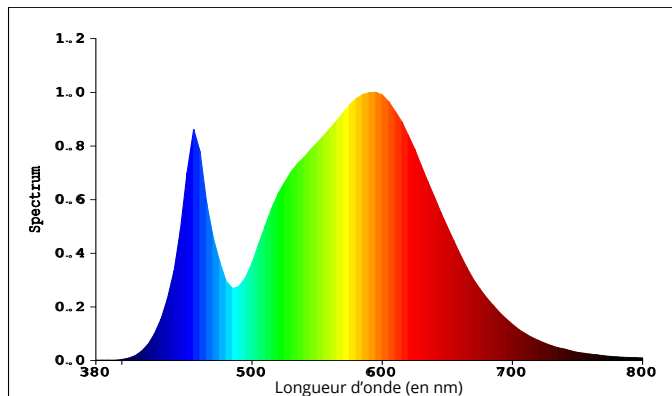

4.5W FR 2700K

4.5W FR 4000K

4.5W FR 6500K

7W CL 2700K

7W FR 2700K

7W FR 4000K

Toutes les valeurs comprises entre 180 et 400 nm sont nulles.