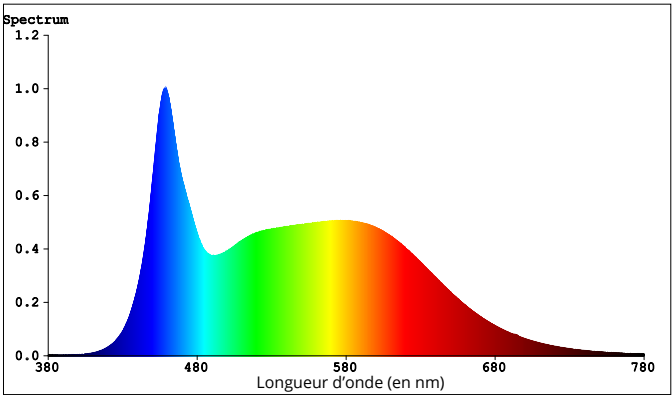

P45 avec culot B22

P45 avec culot B15

Répartition spectrale

2.5W CL 2700K

2.5W FR 2700K

2.5W FR 4000K

2.5W FR 6500K

4.5W CL 2700K

4.5W FR 2700K

4.5W FR 4000K

4.5W FR 6500K

7W CL 2700K

7W FR 2700K

7W FR 4000K

Toutes les valeurs comprises entre 180 et 400 nm sont nulles.