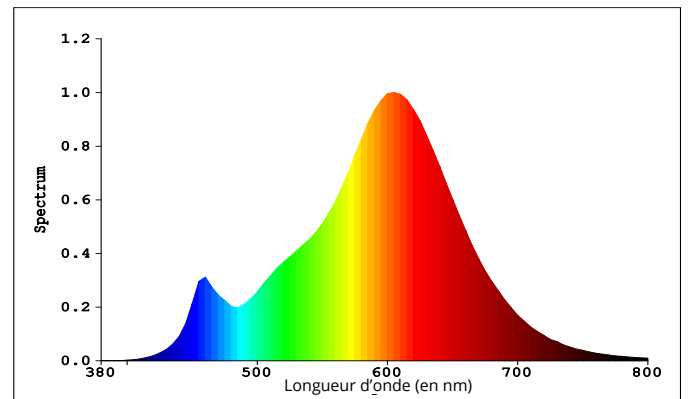

4.5W FR 2700K

4.5W FR 4000K

4.5W FR 6500K

7W CL 2700K

7W FR 2700K

7W FR 4000K

Toutes les valeurs comprises entre 180 et 400 nm sont nulles.