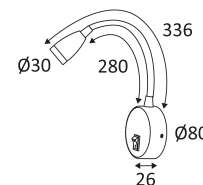

# BETSY 1

- Applique murale.
- Aluminium.
- Base apparente avec interrupteur.
- Longueur du flexible 280mm.
- Faisceau 36°.
- Convertisseur non dimmable intégré dans l'appareil.

CODE	COULEUR	AC/DC	LED	T° (K)	LUMEN	$\alpha$	IRC
WA153WW05	NOIR	AC 230V	3W	3000K	150 Lm	36°	>80
WA153WW30	BLANC	AC 230V	3W	3000K	150 Lm	36°	>80

-  Montage sur un mur uniquement.
-  Usage intérieur uniquement.
-  Protection contre la pénétration de corps supérieurs à 12mm. Sans protection contre l'eau.
-  Produit dont les parties accessibles sont séparées des parties actives par double isolation ou isolation renforcée.
-  Orientation horizontal possible du luminaire pour un maximum de 355°.
-  Orientation vertical possible du luminaire pour un maximum de 350°.
-  Homologation CE.
-  Montage sur surfaces inflammables.
-  Alimentation incluse.
-  A connecter à un courant alternatif de 230V.
-  Garantie 3 ans.