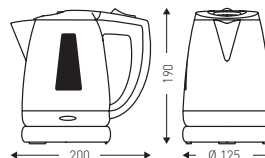

ZENITH 0.8L-1.2L

Capacité : 0,8 L et 1,2 L
3 coloris : blanc, ivoire et noir

CARACTÉRISTIQUES TECHNIQUES

- Puissance nominale : 1100 W
- Tension d'alimentation : 230 V
- Classe I
- Arrêt automatique à l'ébullition et à vide
- Rotation à 360° sur le socle
- Témoin lumineux de fonctionnement
- Longueur cordon : 70 cm
- GARANTIE 1 AN
- Soumis à l'ÉCO recyclage

8 66 429

8 66 377

8 66 375

8 66 376

0.8 L

RÉF.	DÉSIGNATION	UL ¹
8 66 375	Zenith 0.8 L blanche	12
8 66 376	Zenith 0.8 L ivoire	12
8 66 377	Zenith 0.8 L noire	12

1.2 L

RÉF.	DÉSIGNATION	UL ¹
8 66 429	Zenith 1.2 L blanche	12
8 66 430	Zenith 1.2 L ivoire	12
8 66 431	Zenith 1.2 L noire	12