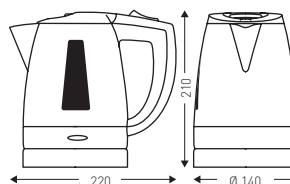

ZENITH 0.8L-1.2L

Capacité : 0,8 L et 1,2 L
3 coloris : blanc, ivoire et noir

CARACTÉRISTIQUES TECHNIQUES

- Puissance nominale : 1100 W
- Tension d'alimentation : 230 V
- Classe I
- Arrêt automatique à l'ébullition et à vide
- Rotation à 360° sur le socle
- Témoin lumineux de fonctionnement
- Longueur cordon : 70 cm
- GARANTIE 1 AN
- Soumis à l'ÉCO recyclage

8 66 429

8 66 377

8 66 375

8 66 376

0.8 L

RÉF.	DÉSIGNATION	UL ¹
8 66 375	Zenith 0.8 L blanche	12
8 66 376	Zenith 0.8 L ivoire	12
8 66 377	Zenith 0.8 L noire	12

1.2 L

RÉF.	DÉSIGNATION	UL ¹
8 66 429	Zenith 1.2 L blanche	12
8 66 430	Zenith 1.2 L ivoire	12
8 66 431	Zenith 1.2 L noire	12