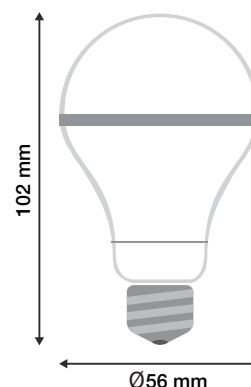

AMPOULES LED E27 6W - 550 lm - RGB + CCT

REF : 100004

Ref. 100004

Culot : E27

Flux sortant : 550 lm

Puissance absorbée : 6W

Dimmable : Oui (avec télécommande)

Température couleur : RGB + CCT
(2700K à 6000K)

Dimensions (Ø x H) : Ø56 x 102 mm

Emballage : Boite

EAN : 3701124428394

Paramètres

Index Rendu Couleur (IRC) : > 80

Lumens/Watt : 91,66 lm/W

*Classification énergétique : 

Tensions entrée : 220-240V AC

Fréquence : 50/60Hz

Température de travail : -15 °C- +45 °C

Matériaux utilisés : Aluminium + PC

Durée de vie : 50,000h

Poids Net : ≈0,062Kg

Dimensions

Accessoires non fournis

Télécommande RF 4 zones : Réf.7649