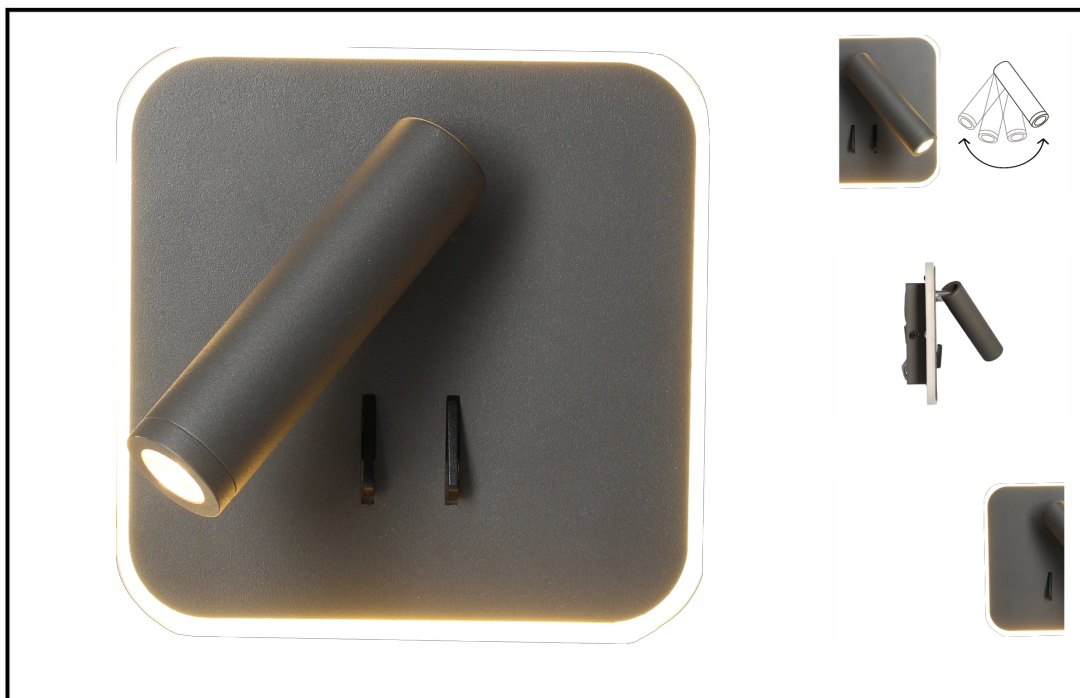

FR: Applique Jazz
 EN: Wall lamp Jazz
 DE: Wandleuchte Jazz
 IT: Lampa Parete Jazz
 ES: Lampara de Pared Jazz
 PL: Swiatlo Scienne Jazz

	30000h
SMD2835	
 2700K	CRI > 80
 IP20	
230V	
ALU	CE

				CRI	
3297021141202	11+3W	980lm	2700K	> 80	14x14x7 cm

<p>APPLIQUE LED</p>  <p>ArLUX</p>	<p>JAZZ</p> <p>980 lumens 14W</p> <p>2700K</p> <p> 340°</p> <p>EN: Wall Lamp DE: Wandleuchte IT: Lampa parete ES: Lampara de pared PL: Swiatlo Scienne</p>	
---	--	--