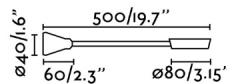

Caractéristiques générales

Fixation	Mur
Genre	II
IP	20
Tension	220V-240V
Hertz	50/60Hz
Type de commutateur	On/Off
Puissance Max.	3W

Matériel

Corps/Structure	Aluminium+Acier+Silicone
-----------------	--------------------------