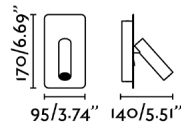

Caractéristiques générales

Fixation	Mur
Genre	I
IP	20
Tension	100V-240V
Hertz	50/60Hz
Type de commutateur	On/Off
Orientation verticale vers le haut	↻ 90
Orientation horizontale	↻ 350
Puissance Max.	3W

Matériel

Corps/Structure	Aluminium+Acier
-----------------	-----------------

Caractéristiques de l'éclairage

Source lumineuse incluse	Oui
Source de lumière	HIGH POWER LED
Temperature	3000K
MacAdam Steps	>5 SDCM
LM	140lm
CRI	>80
Degrés d'ouverture de la lumière	30°
Orientation de la lumière	Éclairage d'accentuation
Classification énergétique	F