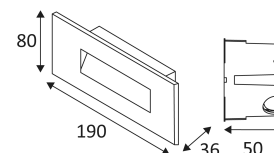

ARTSY

- Encastré mural extérieur rectangulaire pour balisage.
- Boîtier d'encastrement fourni.
- Ne nécessite pas de convertisseur.

Ce produit contient 1 source(s) lumineuse(s) d'efficacité énergétique G.

Résistance : 1 Joule.

Produit dont les parties accessibles sont séparées des parties actives par double isolation ou isolation renforcée.

Percement rectangulaire pour l'insertion du luminaire. (160x68mm)