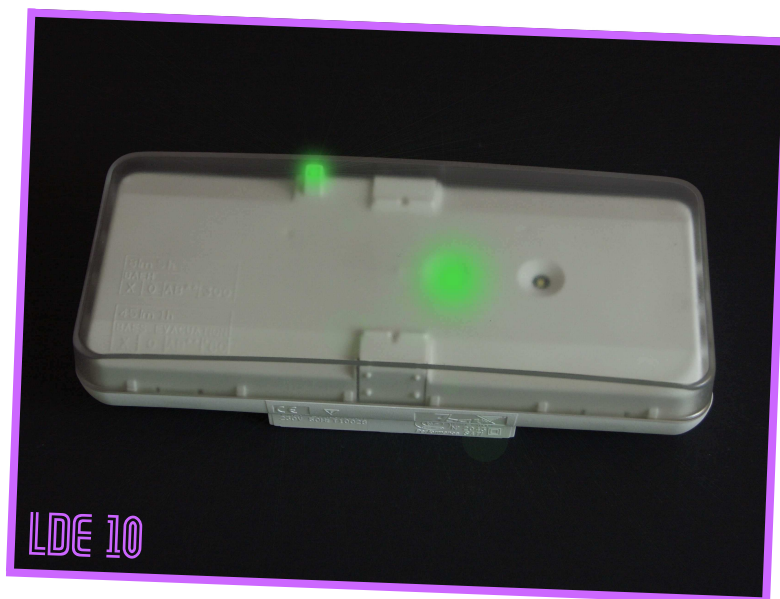

Technologie LEDs

ABAKX Eclairage de sécurité

LDE 10

BAEH 8 Lumens 5 Heures « 100% LEDs »

Le LDE 10 (pour habitation) de la nouvelle gamme ABAKX fait partie d'une génération de blocs autonomes économiques à technologie 100% leds.

- S'adapte aux anciennes platines et kits ABAKX.
- (Kits complémentaires:)
- Kit d'encastrement.
 - Kit étanche IP 65 IK 10 (Option vis anti-vandalisme).
 - Nouveau design s'harmonisant dans tout type d'architecture.
 - Voyant de signalisation SATI en face avant très distinct.

KIT IK10 (Anti-vandalisme)

Performance
SATI

Conso
< à 1.6 W

- Eligible aux certificats d'économie d'énergie CEE

REF:	LDE 10
FLUX LUMENS:	8lm
SECOURS:	1 LED blanche
VEILLE:	1 LED verte
Batterie Ni - Cd:	2 x 1.2 v 1.6Ah
TYPE :	BAEH
AUTONOMIE :	Supérieure à 5h
IP - IK :	42-07
CLASSE:	II
HOMOLOGATION:	NFC 71805
Performance SATI:	NF EN 60598 - 2 - 22
Dimensions	NFC 71820
	263 x 115 x 57