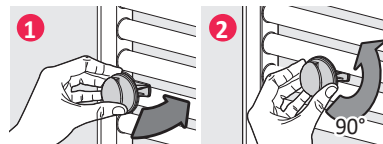

Fixation par quart de tour sans vis

Références	Désignations
HAA0002TPKA	Kit de 2 patères amovibles transparentes pour sèche-serviettes à tubes galbés, diamètre 22mm
HAA0003TPKA	Kit de 2 patères amovibles transparentes pour sèche-serviettes à tubes droits, diamètre 25mm

Sonde externe

- Sonde additionnelle déportée.
- Mesure de température.
- Longueur : 5 mètres.
- Produits compatibles : thermostats d'ambiance programmables connectés Myneo Stat, connexions murales Myneo Link.