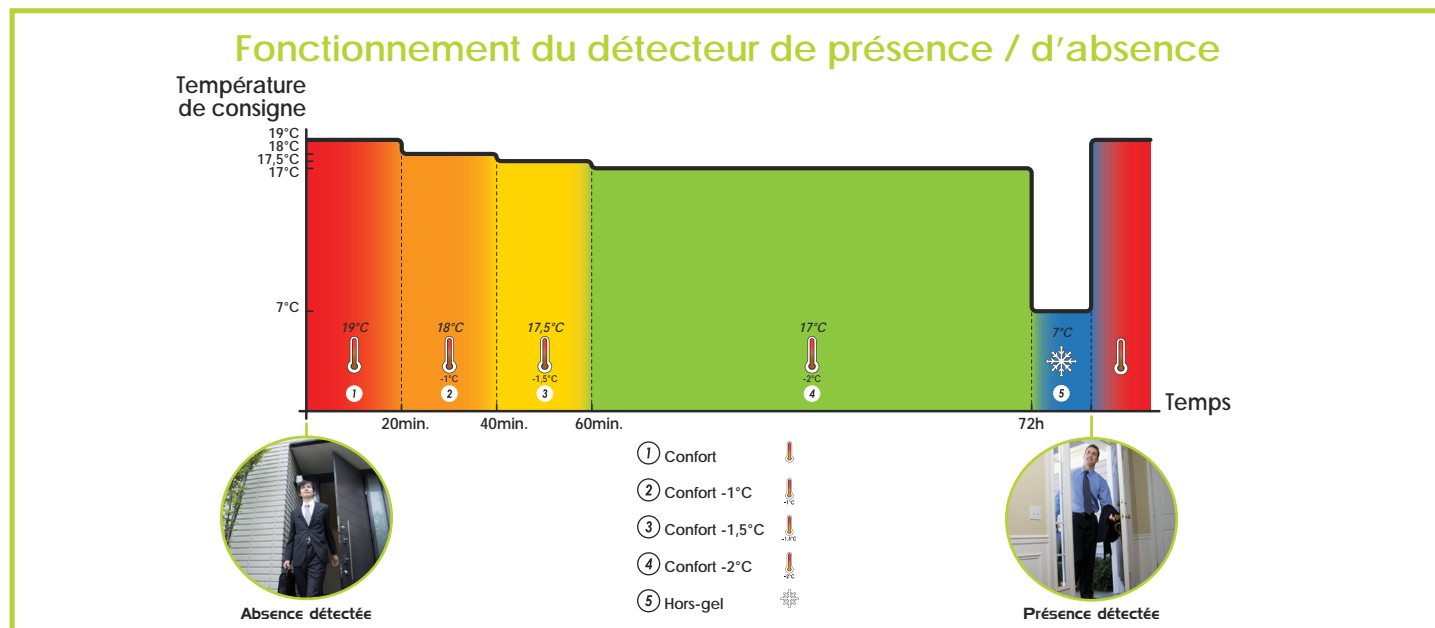

La Technologie EcoSens

■ Détection de présence / d'absence intégrée

- Grâce à leur capteur infrarouge frontal, Calianthys *One Bas + EcoSens* et Calianthys *One + EcoSens* détectent les mouvements dans la pièce où ils sont installés et en cas d'absence, procèdent à un abaissement automatique et progressif de la température de consigne par paliers successifs : économies d'énergie assurées.

■ Priorités aux économies d'énergie et au confort

Grâce à la Technologie *EcoSens*, bénéficiez du confort d'un chauffage central intelligent qui :

- Garantit des économies sur votre facture énergétique : l'abaissement automatique de la température vous évite de chauffer inutilement les pièces inoccupées, stop au gaspillage.
- S'adapte à votre rythme de vie : chauffer la pièce quand cela est nécessaire, la bonne température, au bon moment.

■ Résidences secondaires, locations saisonnières, bailleurs sociaux et privés

Faites aussi des économies pendant les longues absences afin de réduire les dépenses en énergie de votre logement !

- Un locataire a oublié d'éteindre le chauffage avant de partir ? Calianthys *One Bas + EcoSens* et Calianthys *One + EcoSens* abaisseront automatiquement la température en périodes d'absences prolongées et maintiendra une température Hors-gel dans votre installation jusqu'à l'arrivée du locataire suivant.

NOUVEAUTÉ : notice interactive vocale, en ligne

- ✓ Guide d'utilisation interactif, visuel et vocal pour la commande de l'appareil de chauffage
- ✓ Un mode d'apprentissage : description des étapes de réglage
- ✓ Un mode libre pour tester soi-même le produit
- ✓ Compatible PC, tablette et smartphone
- ✓ Une seule notice interactive pour tous les panneaux rayonnants et radiateurs digitaux Néomitis

Voir la notice interactive vocale