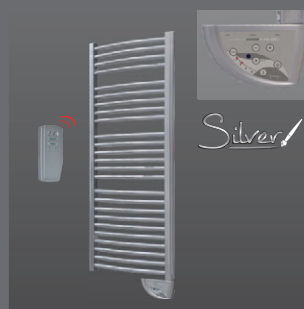

Anthémys Silver
GAMME SÈCHE-SERVETTES ÉLECTRIQUES À FLUIDE CALOPORTEUR À COMMANDE INFRAROUGE, PEINTURE EFFET CHROMÉ, ÉCHELLE GALBÉE