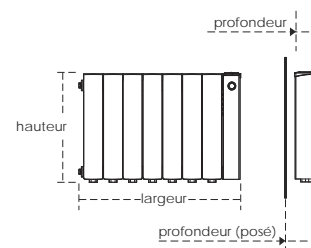

Version avec détection de présence / d'absence intégrée
Réf. : RFLBXXXAMEB14