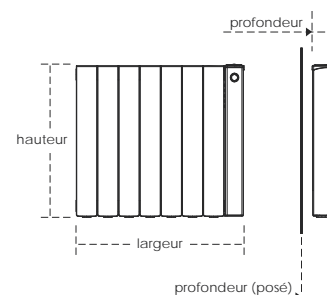

Version avec détection de présence / d'absence intégrée
Réf. : RFLBXXXAME14