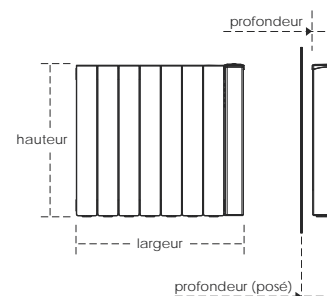

*pour obtenir la profondeur de Calianthys One + EcoSens posé, ajouter 30 mm à la valeur de sa profondeur

Version double joes sans détection de présence / d'absence intégrée
Réf. : RFLBXXXA14

Version sans détection de présence / d'absence intégrée
Réf. : RFLBXXXAM14