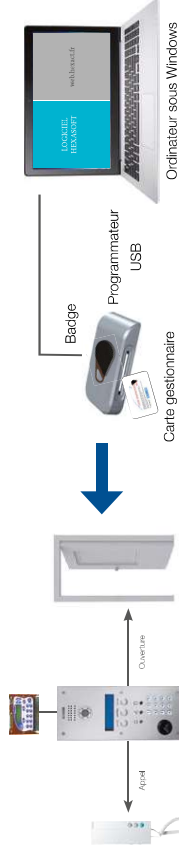

## 2. GESTION LECTURE/ÉCRITURE

Depuis son ordinateur, le gestionnaire accède à son compte sécurisé en insérant sa carte gestionnaire dans le programmeur USB. Il crée les résidences, les appartements, les accès, les autorisations, les badges et/ou télécommandes sur son compte.

Pour enregistrer, modifier ou annuler un badge, le gestionnaire pose celui-ci sur le programmeur USB relié à l'ordinateur.

Le programmeur transmet (par encodage) les informations au badge. C'est le badge qui transporte les informations nécessaires aux centrales Hexact.

Le badge présenté devant la tête de lecture va transmettre les informations à la centrale. La centrale va mémoriser les données et déclencher l'ouverture de la porte si le badge est autorisé. Seuls les ordinateurs sous Windows sont compatibles avec le programmeur de badges (réf: PGRUSB).