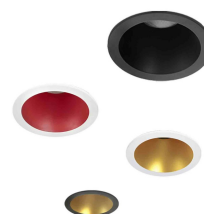

DAILY REFLECTEUR BLANC INTERIEUR DORE BL01106573

ALIMENTATION ET ACCESSOIRES > Alimentation et Accessoires

Collerette pour spot Daily extérieur blanc intérieur doré. Ambiance cosy assurée!

Données électriques