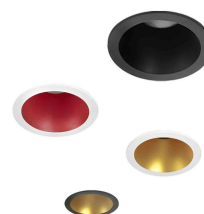

DAILY REFLECTEUR NOIR INTERIEUR DORE

BL01106572

ALIMENTATION ET ACCESSOIRES > Alimentation et Accessoires

Collerette pour spot Daily extérieur noir mat intérieur doré.
Ambiance cosy assurée !

Données électriques