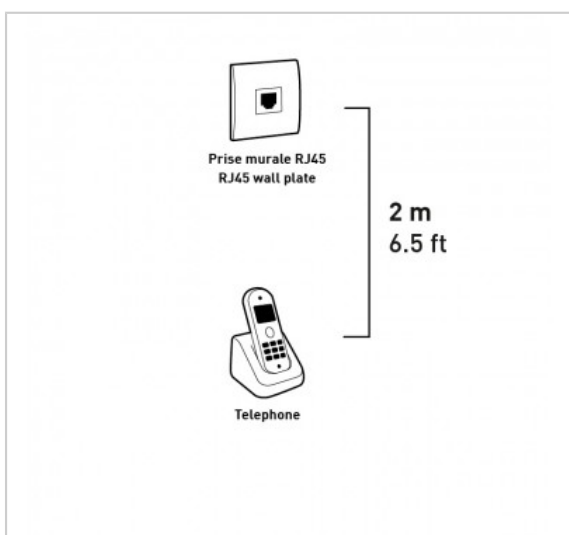

CORDON RJ11

RJ11 Mâle / Mâle - Haut-Débit ADSL - Blanc - 2m

Référence : 723902

FICHE TECHNIQUE

Connecteur 1	RJ11
Connecteur 2	RJ11
Genre 1	Mâle
Genre 2	Mâle
Type de produit	cordon
Longueur en m	2
Finition	blanc
Compatibilité 3D	0