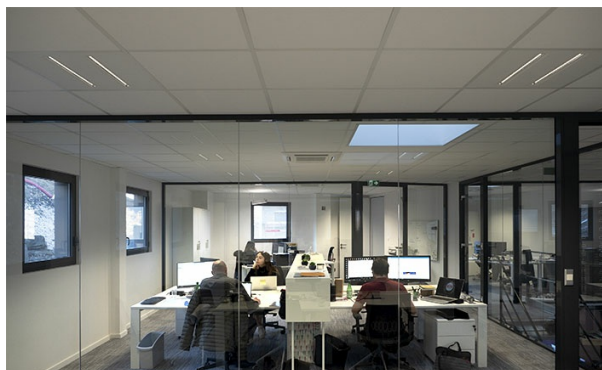

Cône photométrique

LUMINANCE MOYENNE	LUMINANCE MAX	DIAMÈTRE	
884 lx	1727 lx	Ø 1,08 m	1 m
221 lx	431 lx	Ø 3,06 m	2 m
98 lx	191 lx	Ø 5,94 m	3 m
35 lx	69 lx	Ø 9,9 m	5 m

Ambiance