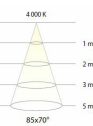

Cône photométrique

LUMINANCE MOYENNE	LUMINANCE MAX	DIAMÈTRE	
884 lx	1727 lx	Ø 1,08 m	1 m
221 lx	431 lx	Ø 3,06 m	2 m
98 lx	191 lx	Ø 5,94 m	3 m
35 lx	69 lx	Ø 9,9 m	5 m