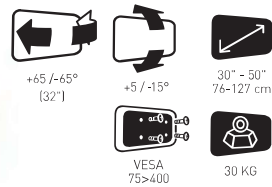

CLIFF 400TW90