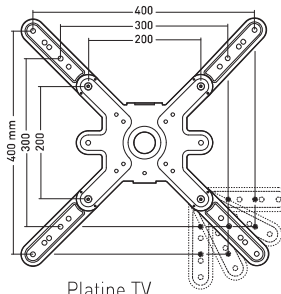

L 30"-50"  
76-127 cm

# CLIFF 400

Pour écrans plats jusqu'à VESA 400

Platine murale

Platine TV

## CLIFF 400TW90

ERARD®