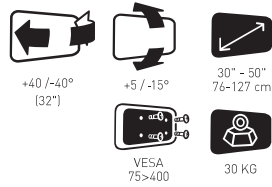

CLIFF 400TW45