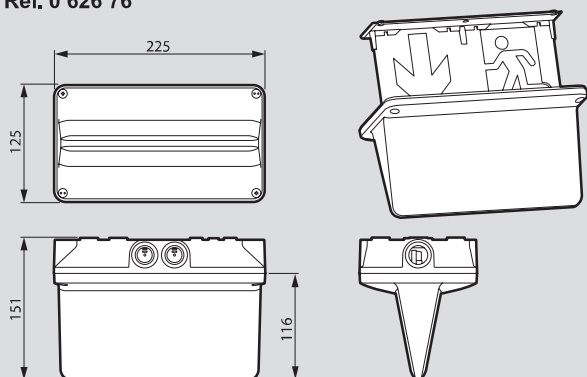

Lampes BAPI et accessoires éclairage de sécurité

Lampes BAPI et "EDF" à LEDs

Réf. 0 608 94/95

Accessoires

Signalisation d'évacuation triangulaire

Réf. 0 626 76

Plaque de signalisation d'évacuation verticale pour éclairage par la tranche

Réf. 0 626 75

Kit de suspension

Réf. 0 626 77

Cadre d'encastrement

Réf. 0 626 94

Grilles standard IK 10 :

Réf. 0 626 90

Réf.	A	B	C	D	E	F	G	H	I	J	K
0 626 90	160	350	80	220	365	311	279	235	181	90	150