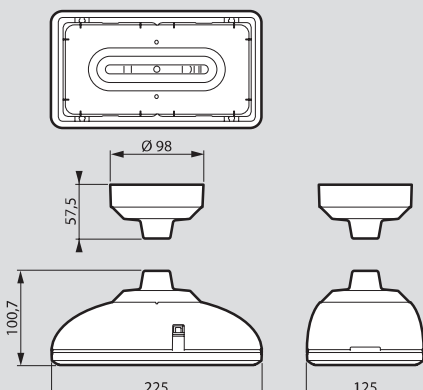

Lampes BAPI et accessoires éclairage de sécurité

Lampes BAPI et "EDF" à LEDs

Réf. 0 608 94/95

Accessoires

Signalisation d'évacuation triangulaire

Réf. 0 626 76

Plaque de signalisation d'évacuation verticale pour éclairage par la tranche

Réf. 0 626 75

Kit de suspension

Réf. 0 626 77

Cadre d'encastrement

Réf. 0 626 94

Grilles standard IK 10 :

Réf. 0 626 90

Réf.	A	B	C	D	E	F	G	H	I	J	K
0 626 90	160	350	80	220	365	311	279	235	181	90	150