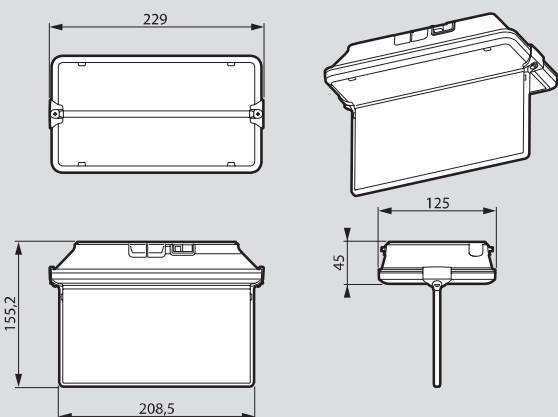

Lampes BAPI et accessoires éclairage de sécurité

Lampes BAPI et "EDF" à LEDs

Réf. 0 608 94/95

Accessoires

Signalisation d'évacuation triangulaire

Réf. 0 626 76

Plaque de signalisation d'évacuation verticale pour éclairage par la tranche

Réf. 0 626 75

Kit de suspension

Réf. 0 626 77

Cadre d'encastrement

Réf. 0 626 94

Grilles standard IK 10 :

Réf. 0 626 90

Réf.	A	B	C	D	E	F	G	H	I	J	K
0 626 90	160	350	80	220	365	311	279	235	181	90	150