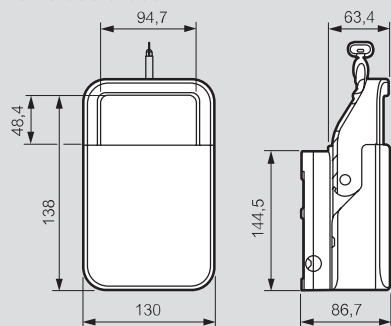

Lampes BAPI et accessoires éclairage de sécurité

Lampes BAPI et "EDF" à LEDs

Réf. 0 608 94/95

Accessoires

Signalisation d'évacuation triangulaire

Réf. 0 626 76

Plaque de signalisation d'évacuation verticale pour éclairage par la tranche

Réf. 0 626 75

Kit de suspension

Réf. 0 626 77

Cadre d'encastrement

Réf. 0 626 94

Grilles standard IK 10 :

Réf. 0 626 90

Réf.	A	B	C	D	E	F	G	H	I	J	K
0 626 90	160	350	80	220	365	311	279	235	181	90	150