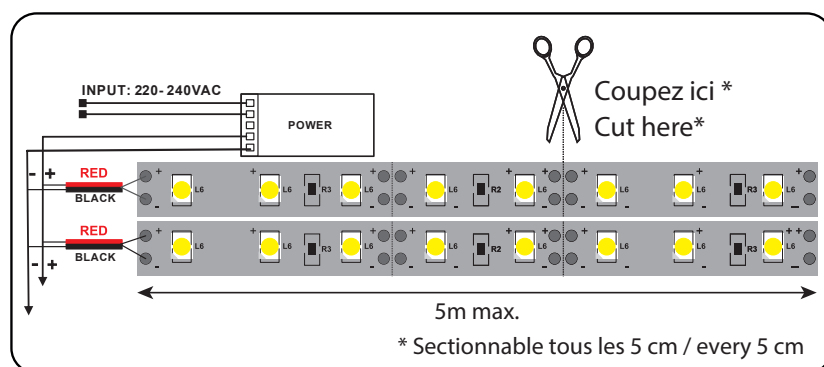

Connexion

Accessoires non fournis

Bandeau connect départ 1+1 câble 10 mm : Réf.75231

Mini contrôleur bandeau monochrome 12/24V

dimnable + Télécommande RF : Réf.7657

*nouveau classement énergétique conforme à la réglementation en vigueur depuis le 01/09/2021

*Les produits présentés dans les documents, offres commerciales, catalogues ou fiches techniques sont soumis à modification sans préavis.
Les caractéristiques ne deviennent contractuelles qu'après accord écrit de la direction de MIIDEX LIGHTING.*