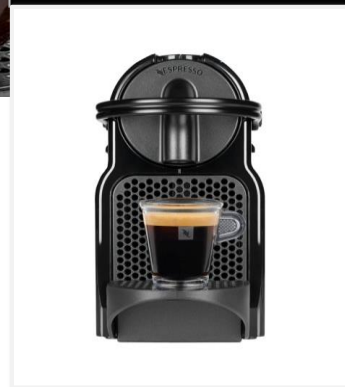

**NESPRESSO
M 105 - INISSIA**

Ma 1ère Nespresso

Une petite machine compacte, simple et ludique
pour découvrir l'univers Nespresso.

Compacte

Pour un minimum d'encombrement.
Largeur : 12 cm / Hauteur : 23 cm

Simple

Dosage automatique : espresso / lungo
Poignée ergonomique pour **insérer et éjecter aisément les capsules**

Ludique

Existe en **3 coloris** (noir, orange et crème)
+ 1 édition limitée par saison

Economie d'énergie

Mise en veille automatique réglable entre 9 et 30 minutes
après la dernière utilisation.

magimix

DESCRIPTIF TECHNIQUE

NESPRESSO M 105 - INISSIA

Système Nespresso	Conçu pour les capsules de café Nespresso
Fonction automatique	Dosage volumétrique programmable avec arrêt automatique de l'écoulement
Touches	Rétro-éclairées
Pompe	Haute pression 19 bars Réamorçage automatique
Temps de chauffe	Montée en température rapide (25 s)
Détartrage	Programme de détartrage 15 minutes
Economie d'énergie	Mise en veille automatique Réglable entre 9 et 30 minutes après la dernière utilisation Classe énergie A - 40%
Réservoir eau	0,7 L / amovible
Poignée ergonomique	Pour insérer et éjecter aisément les capsules
Grille repose-tasse	Relevable / position mug
Bac à capsules	Réservoir amovible pour récupérer les capsules usagées (9 à 11)
Livré avec	16 capsules Nespresso
Corps de chauffe	Thermobloc
Puissance	1260 W
Matériaux	Coque ABS
Pays d'origine	Hongrie