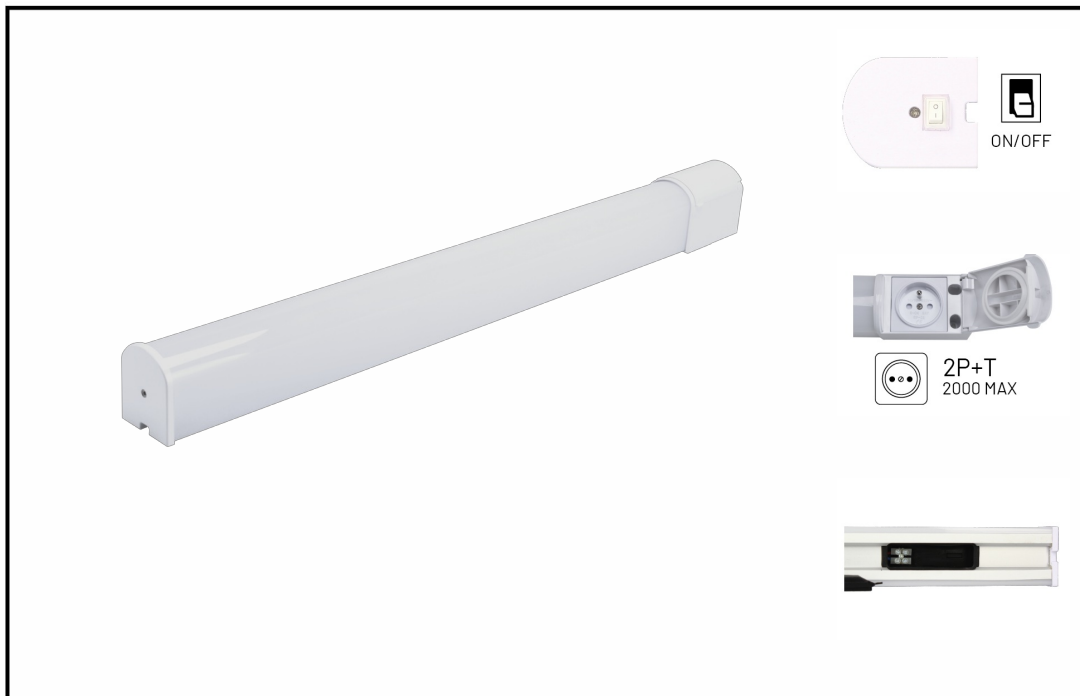

- FR:** Réglette led Klip
- EN:** Tri proof led Klip
- DE:** Lichtleiste led Klip
- IT:** Barra luminosa led Klip
- ES:** Regleta led Klip
- PL:** Pasek świetlny Klip

	30000h
SMD 2835	 140°
 4000K	<b>CRI</b> > 80
 IP44	
220/240V	
PC	CE

--	--

				<b>CRI</b>	
3297021151300	8W	900lm	4000K	> 80	49,2x5,9x6,6 cm