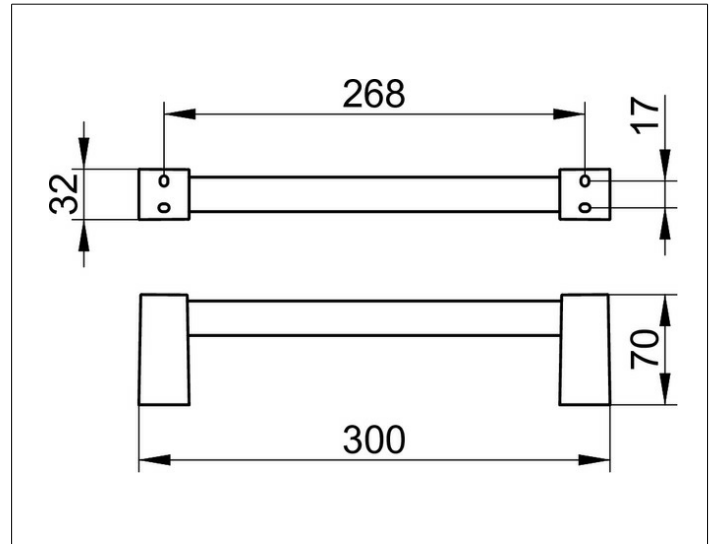

Smart.2

14707010000 Poignée de relèvement

PRODUIT

DESSIN

SURFACE

chromé

DIMENSION

300 mm