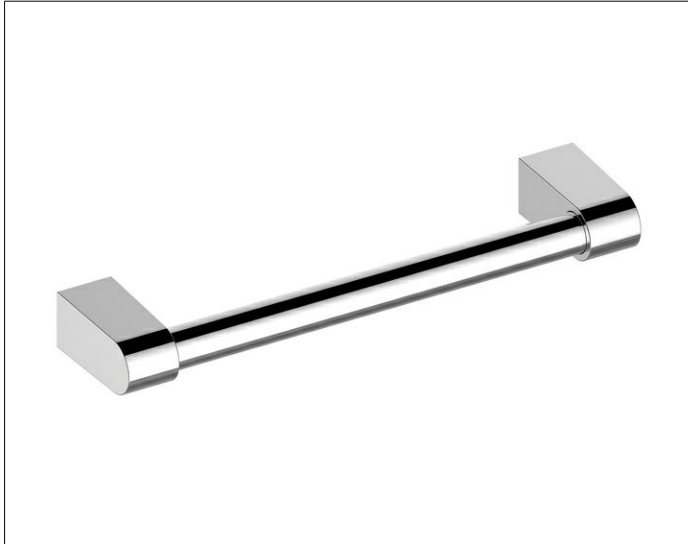

Smart.2

14707010000 Poignée de relèvement

PRODUIT

DESSIN

SURFACE

chromé

DIMENSION

300 mm