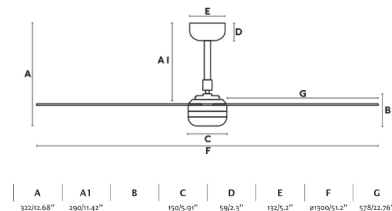

Caractéristiques générales

Tension	220V-240V
Hertz	50/60Hz
Pile incluse	.
Puissance	18W
W	9-12-16-21-30-33
RPM	100-118-132-152-168-176
Débit d'air (m3/min)	173
Fonction inverse	Oui
Type de moteur	DC
Nombre de lames	3
Lames réversibles	Non
Toit en pente	Oui
Peut être installé sans tige de selle	Non
Type de contrôle inclus	Télécommande avec minuterie